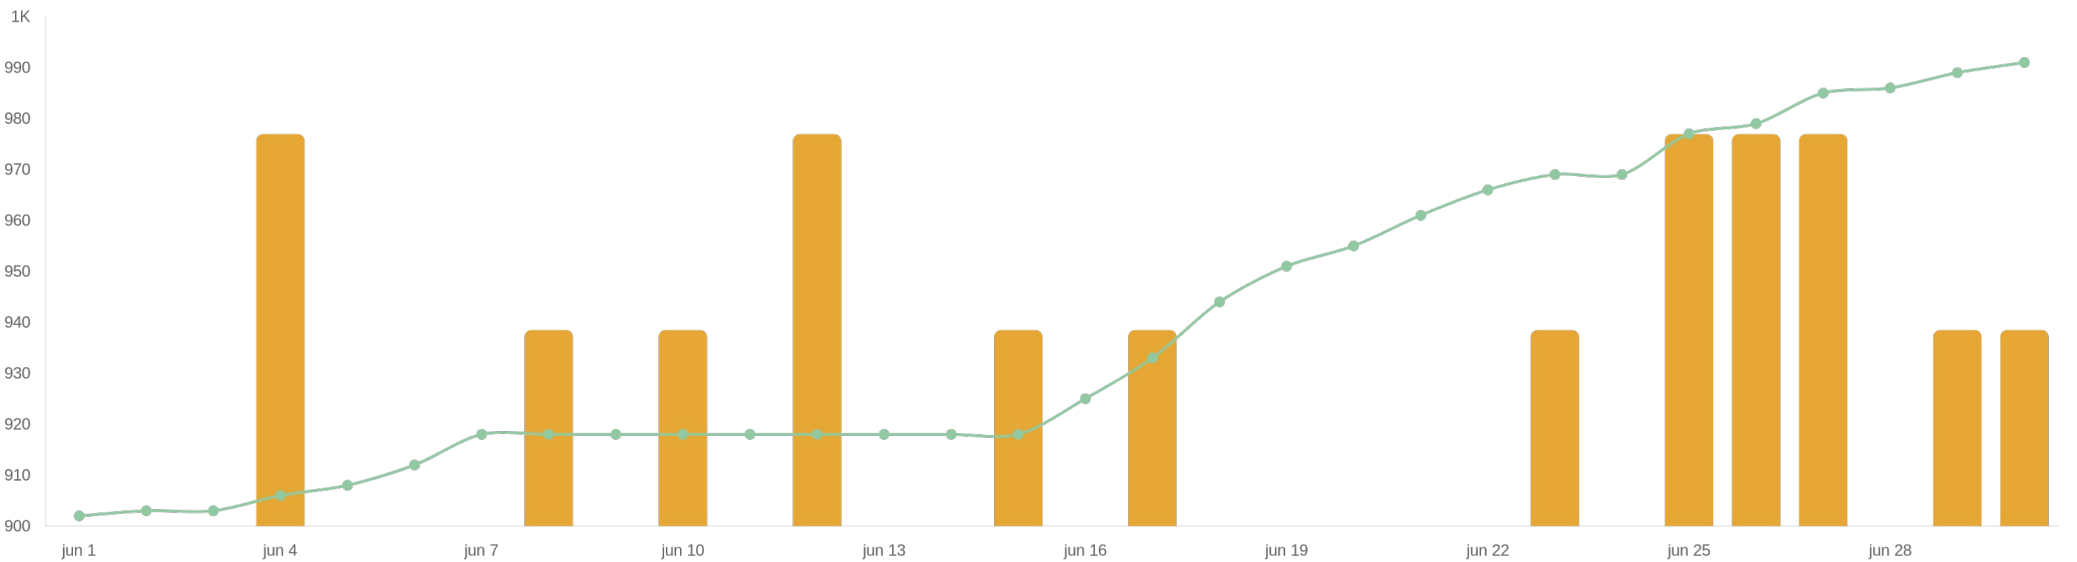

Crecimiento de la comunidad

f Robotics Galu

01 jun 26 - 30 jun 26

metricool