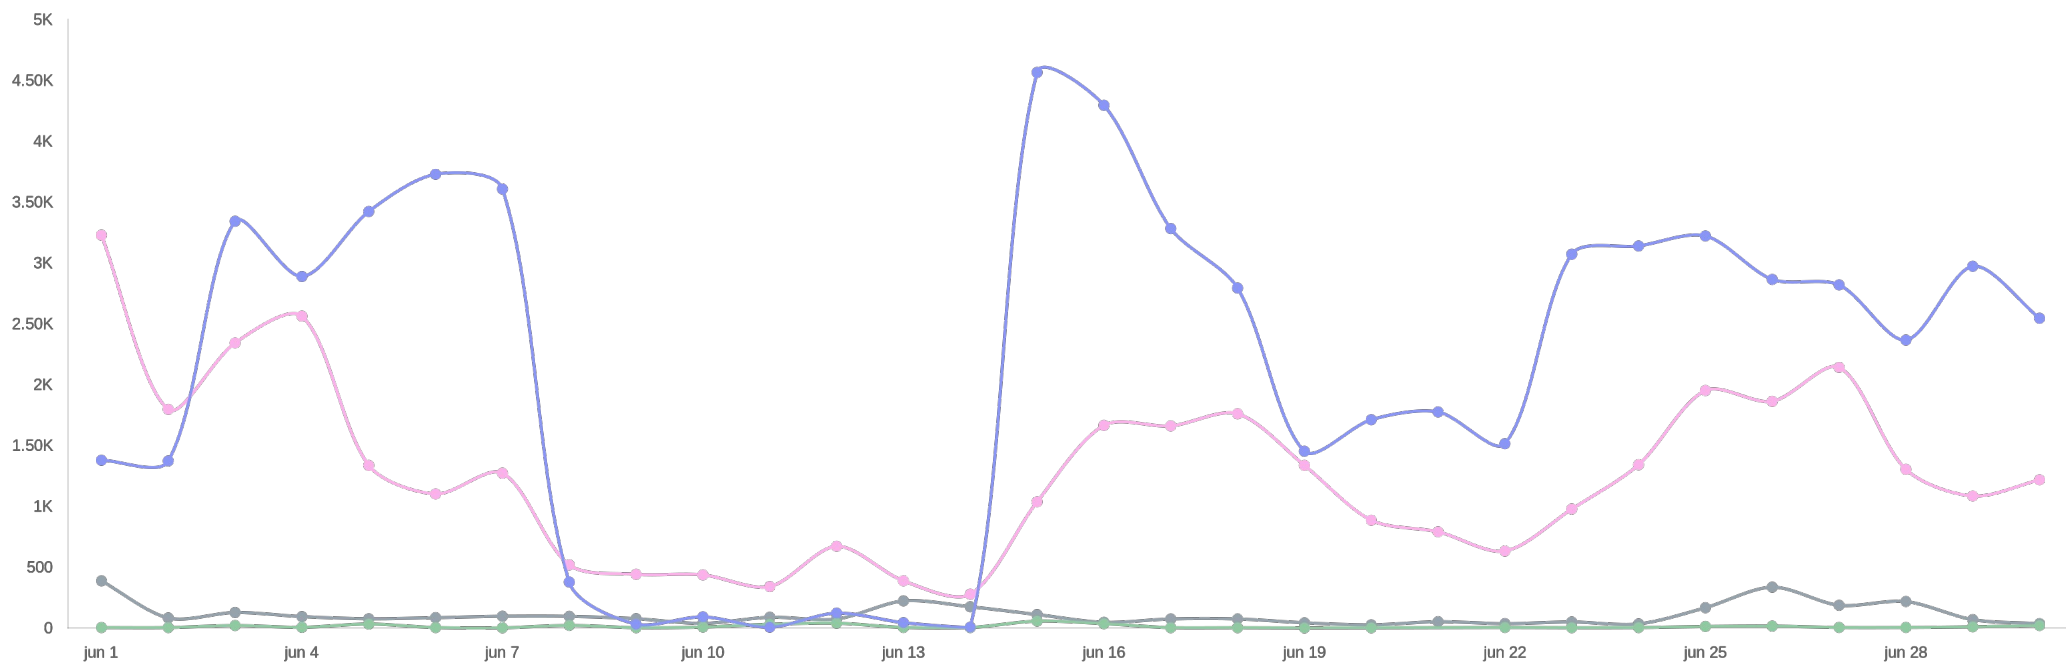

Instagram

371

+130.43%

Linkedin

3285

-60.74%

Tiktok

01 jun 26 - 30 jun 26