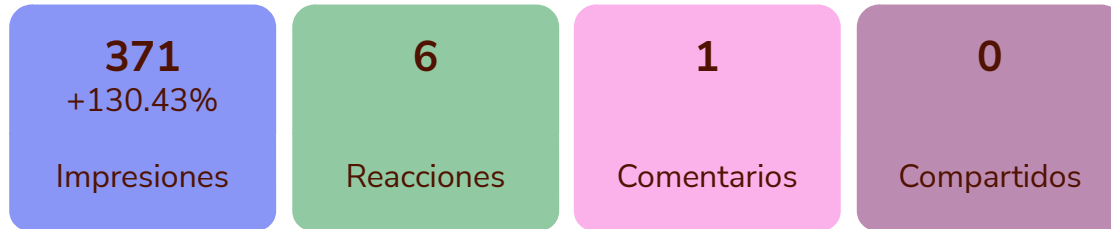

Contenido visto en el periodo

Robotics Galu_

01 jun 26 - 30 jun 26

metricool