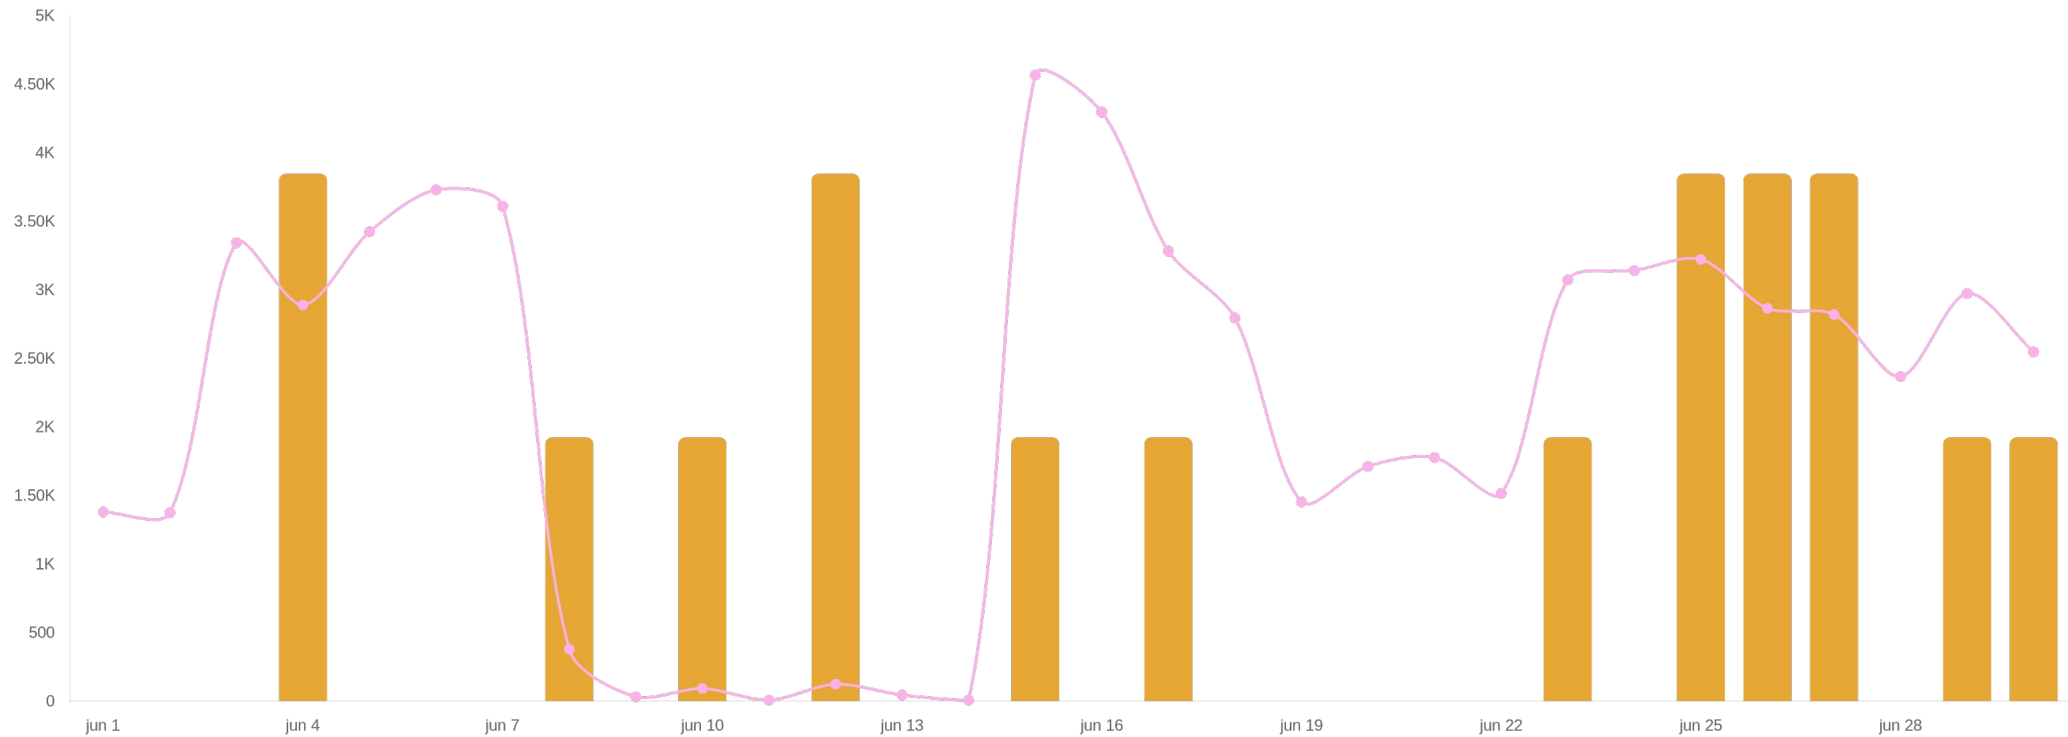

# Visualizaciones de contenido en la página

 Robotics Galu

**64.83K**

-71.30%

Visualizaciones

**17**

+6.25%

Contenido total