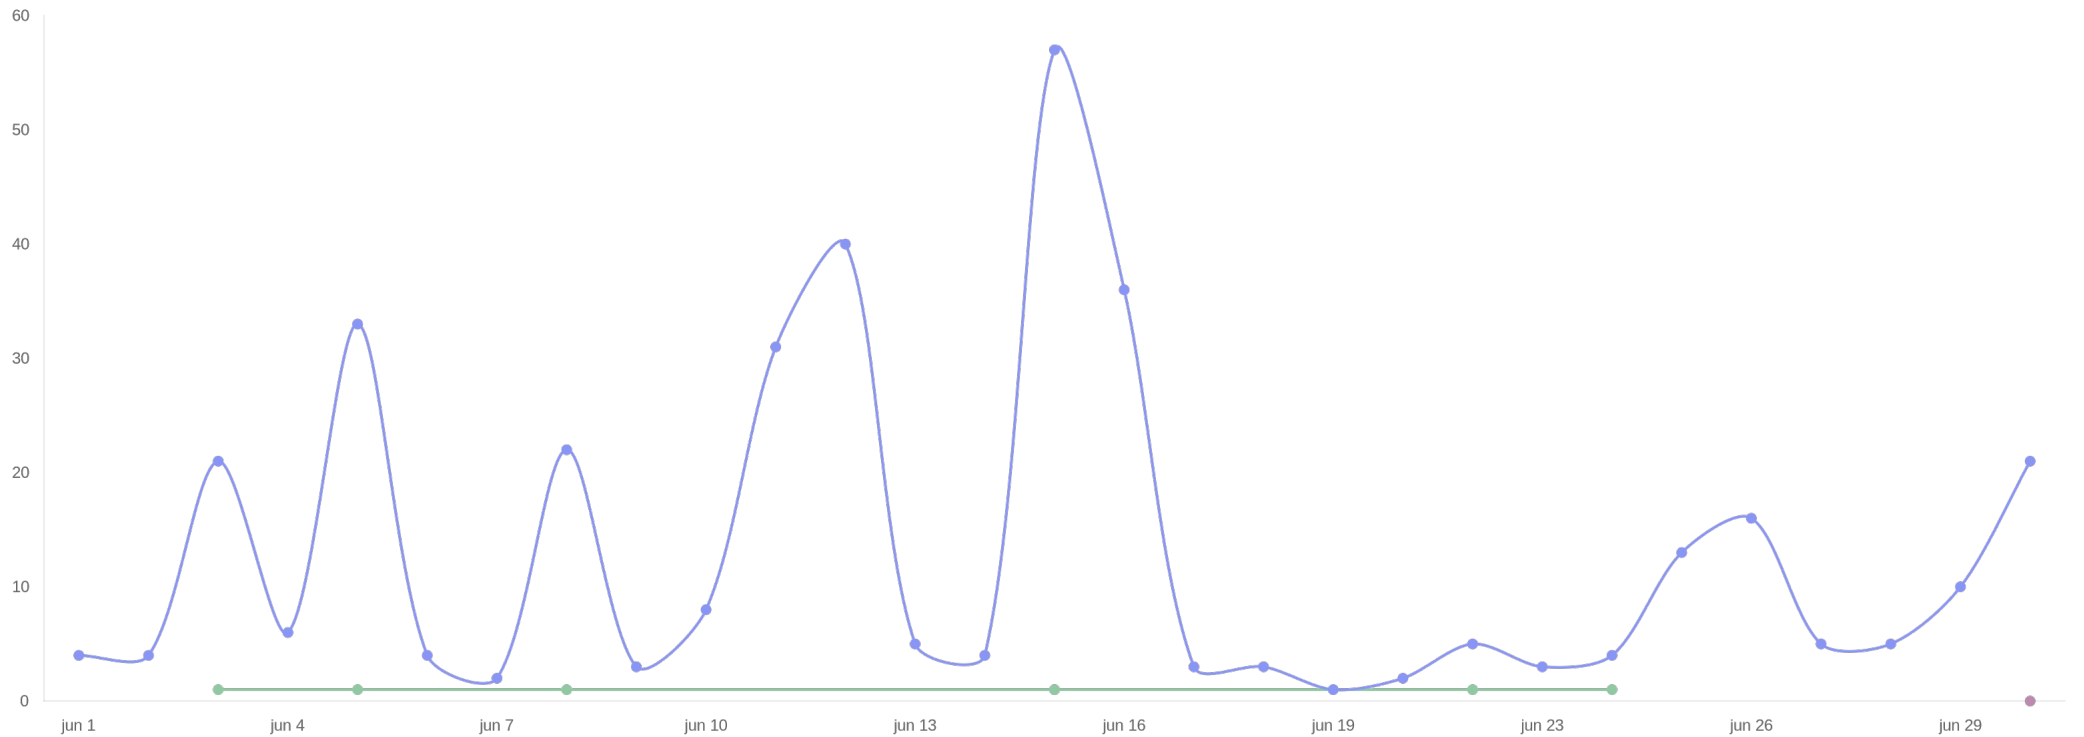

Contenido visto en el periodo

Robotics Galu_

01 jun 26 - 30 jun 26

metricool