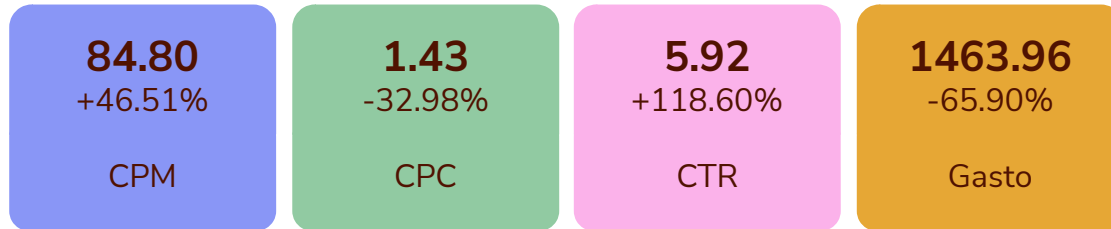

Google Ads: Rendimiento

Galu Robotics

metricool