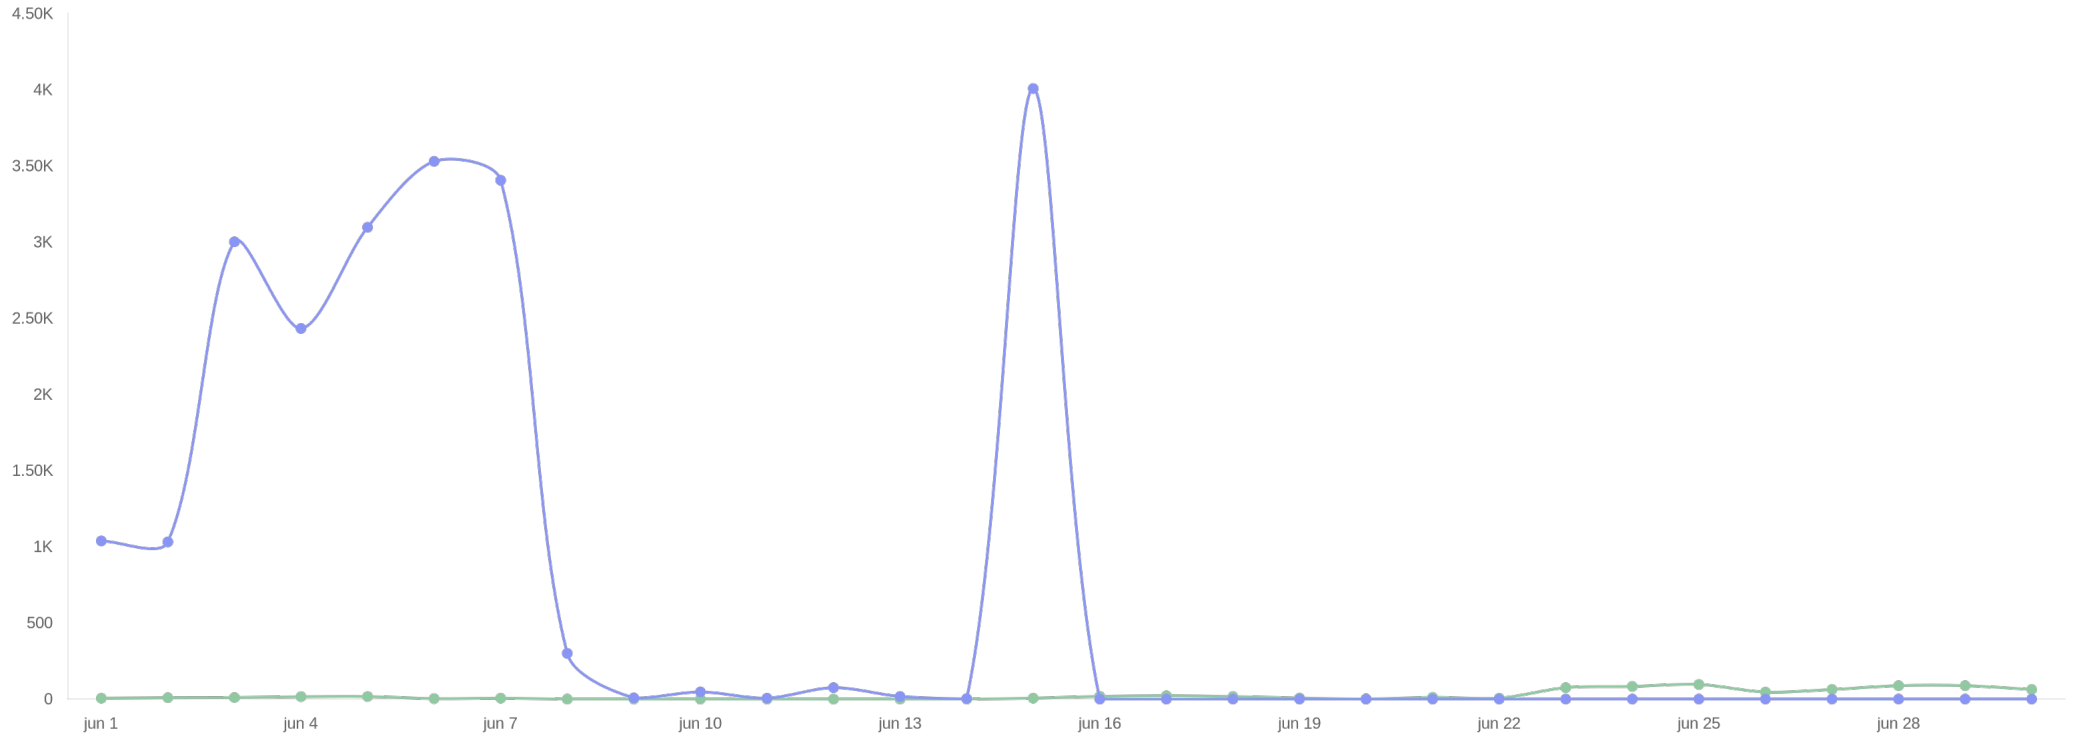

Publicaciones vistas en el periodo

Robotics Galu

22K
-89.99%
Visualizaciones

757
+78.96%
Reacciones

01 jun 26 - 30 jun 26

metricool