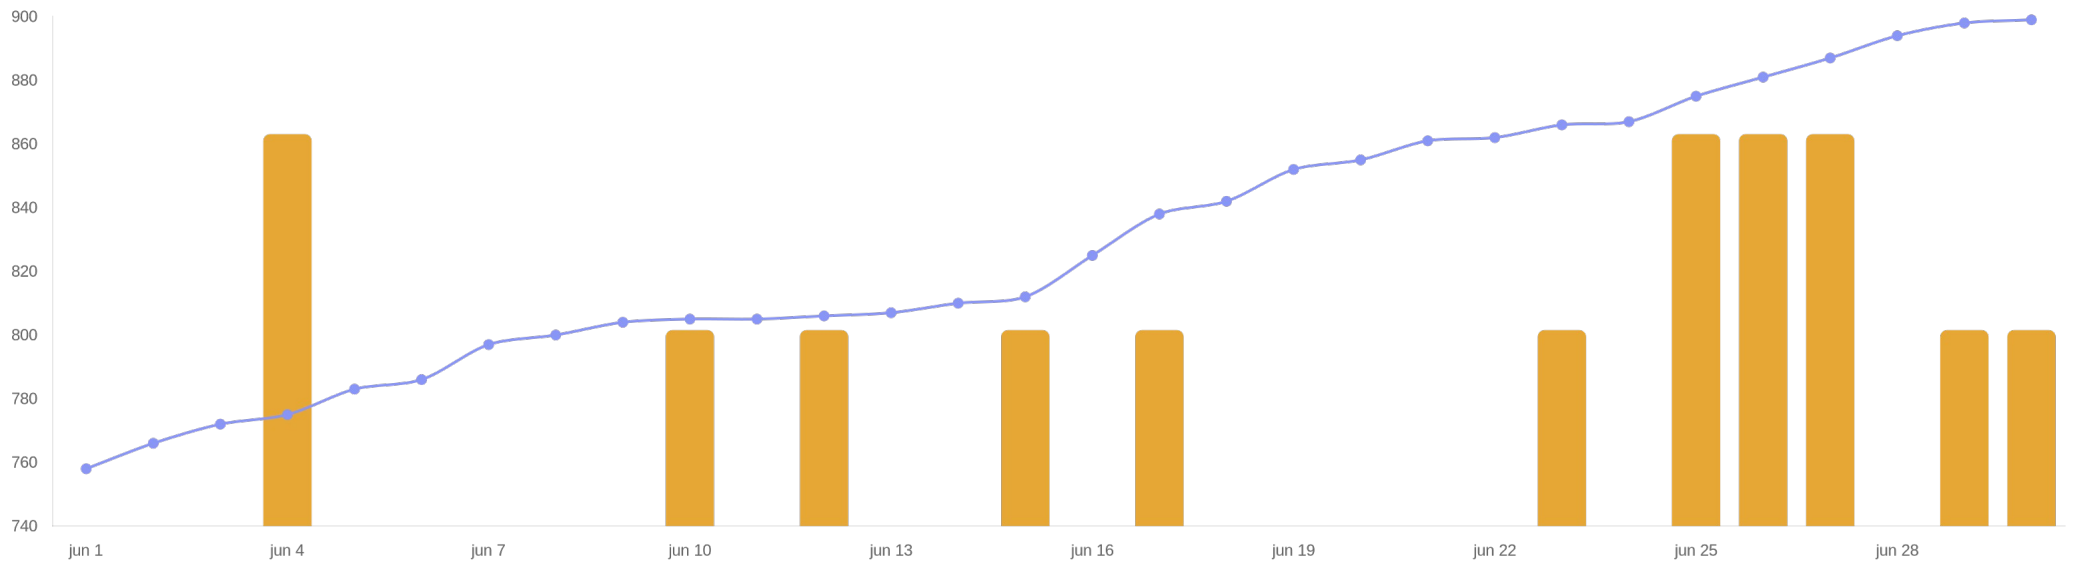

Crecimiento de la comunidad

roboticsgalu_

01 jun 26 - 30 jun 26

metricool