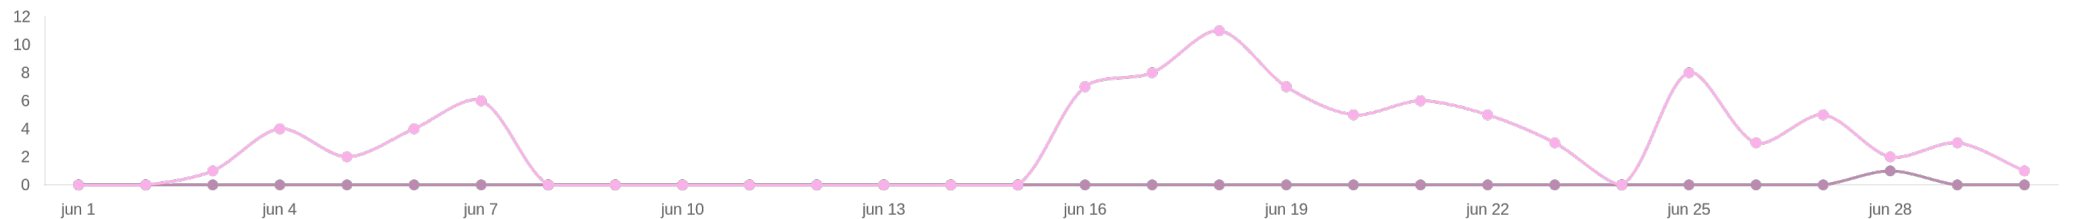

Crecimiento de la comunidad

f Robotics Galu

01 jun 26 - 30 jun 26

metricool