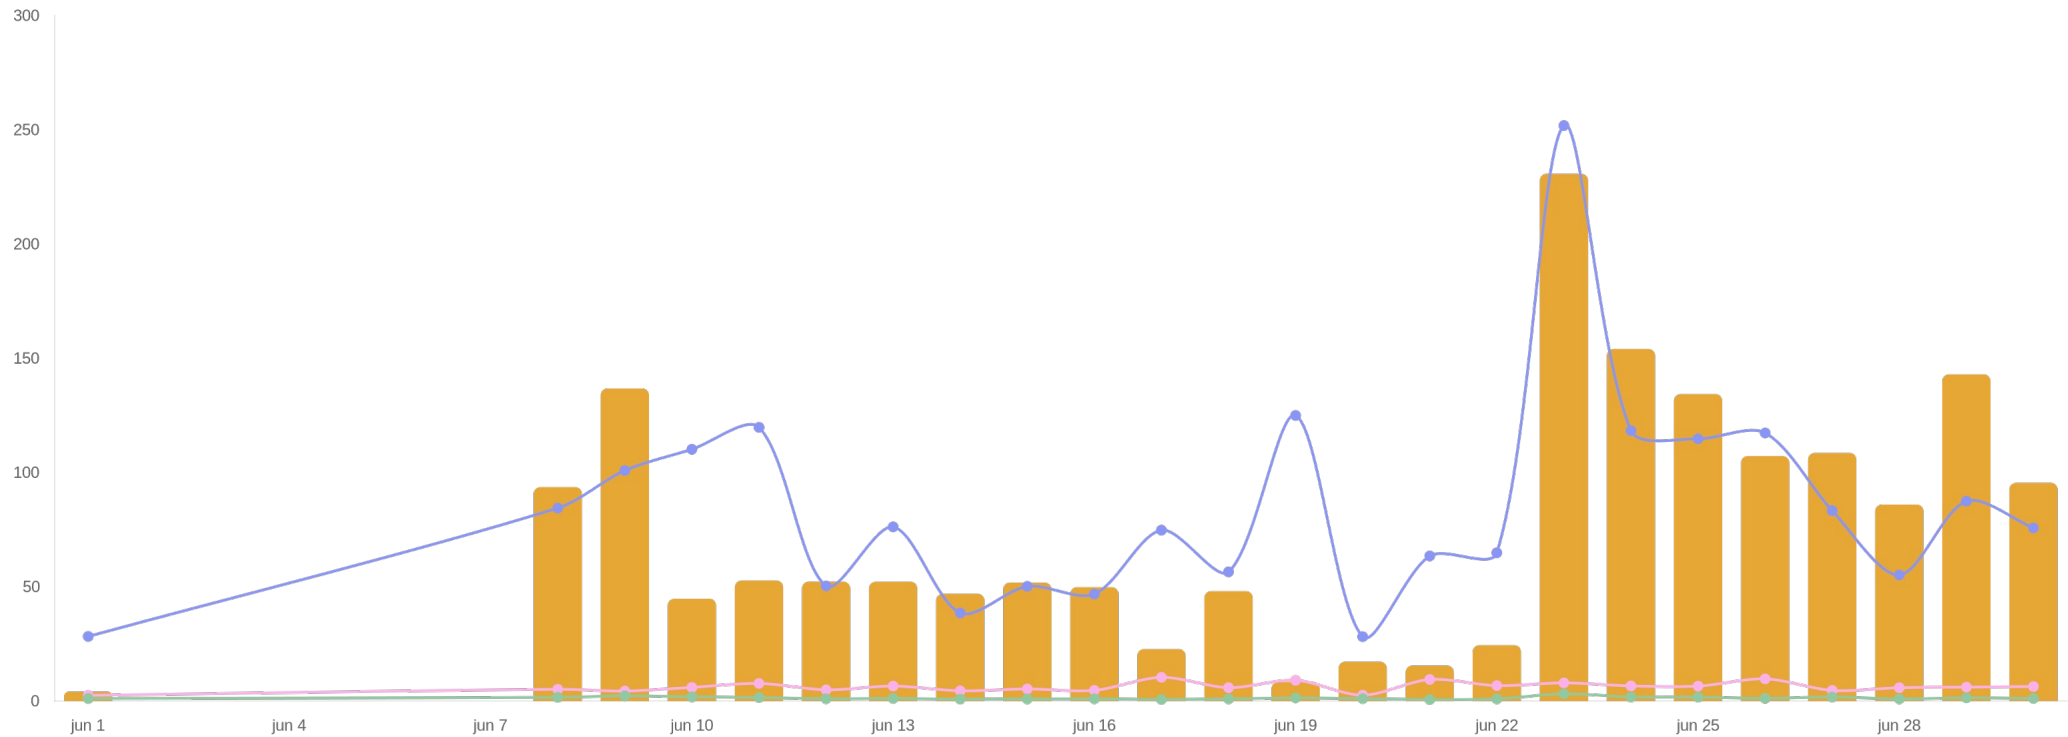

Google Ads: Rendimiento

Galu Robotics

metricool