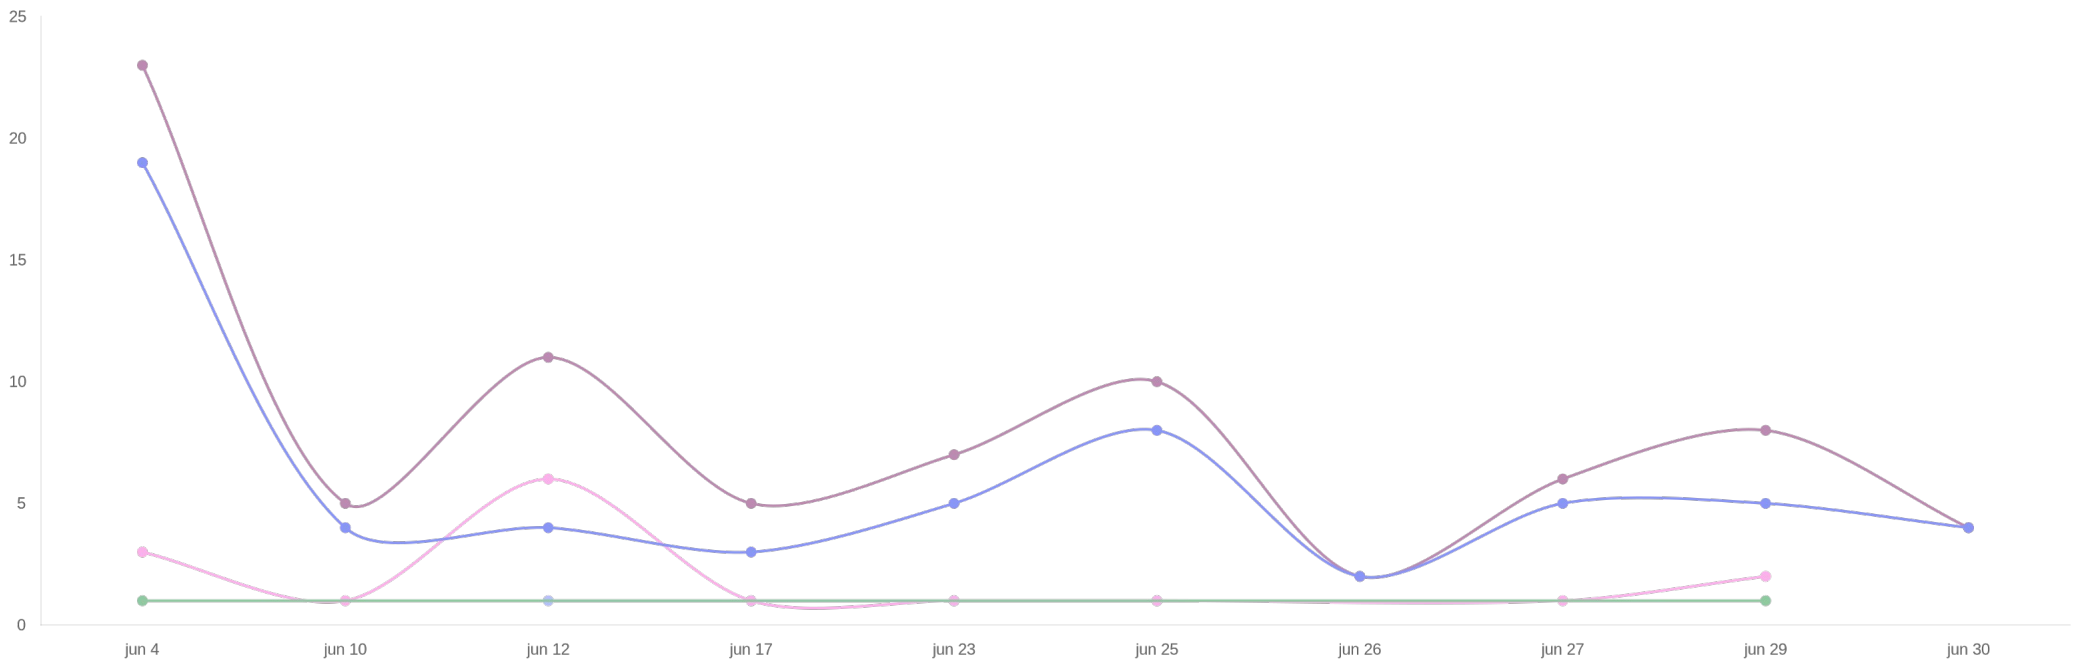

Interacciones en publicaciones del periodo

roboticsgalu_

01 jun 26 - 30 jun 26