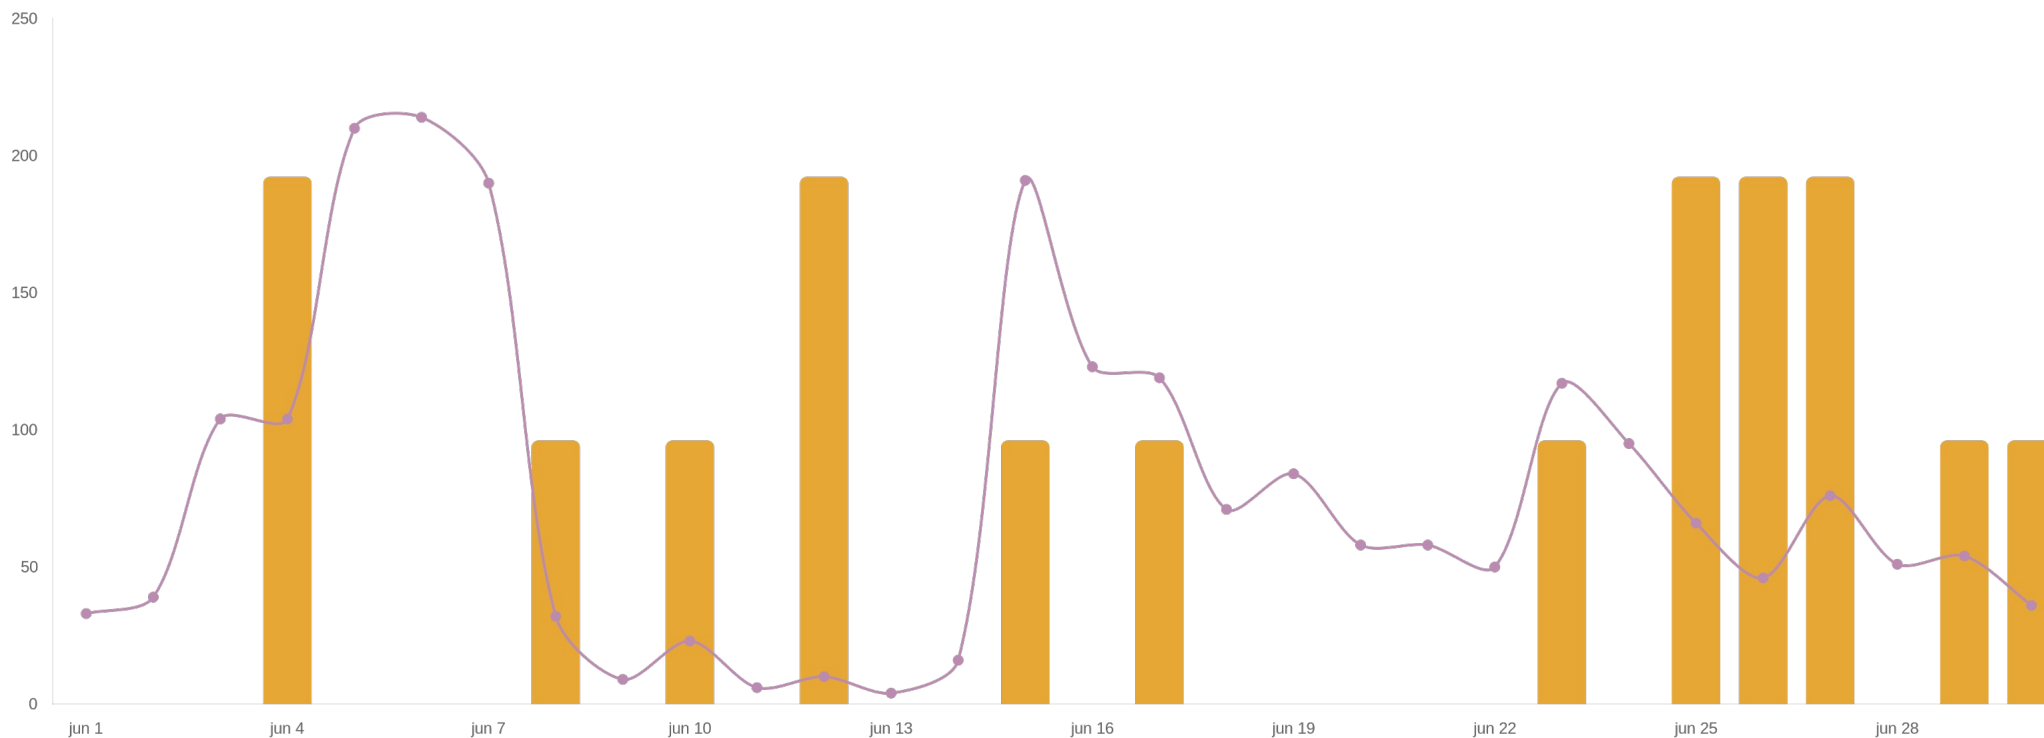

# Visitas a la página

 Robotics Galu

**2289**

-37.44%

Visitas a la página

**17**

+6.25%

Contenido total