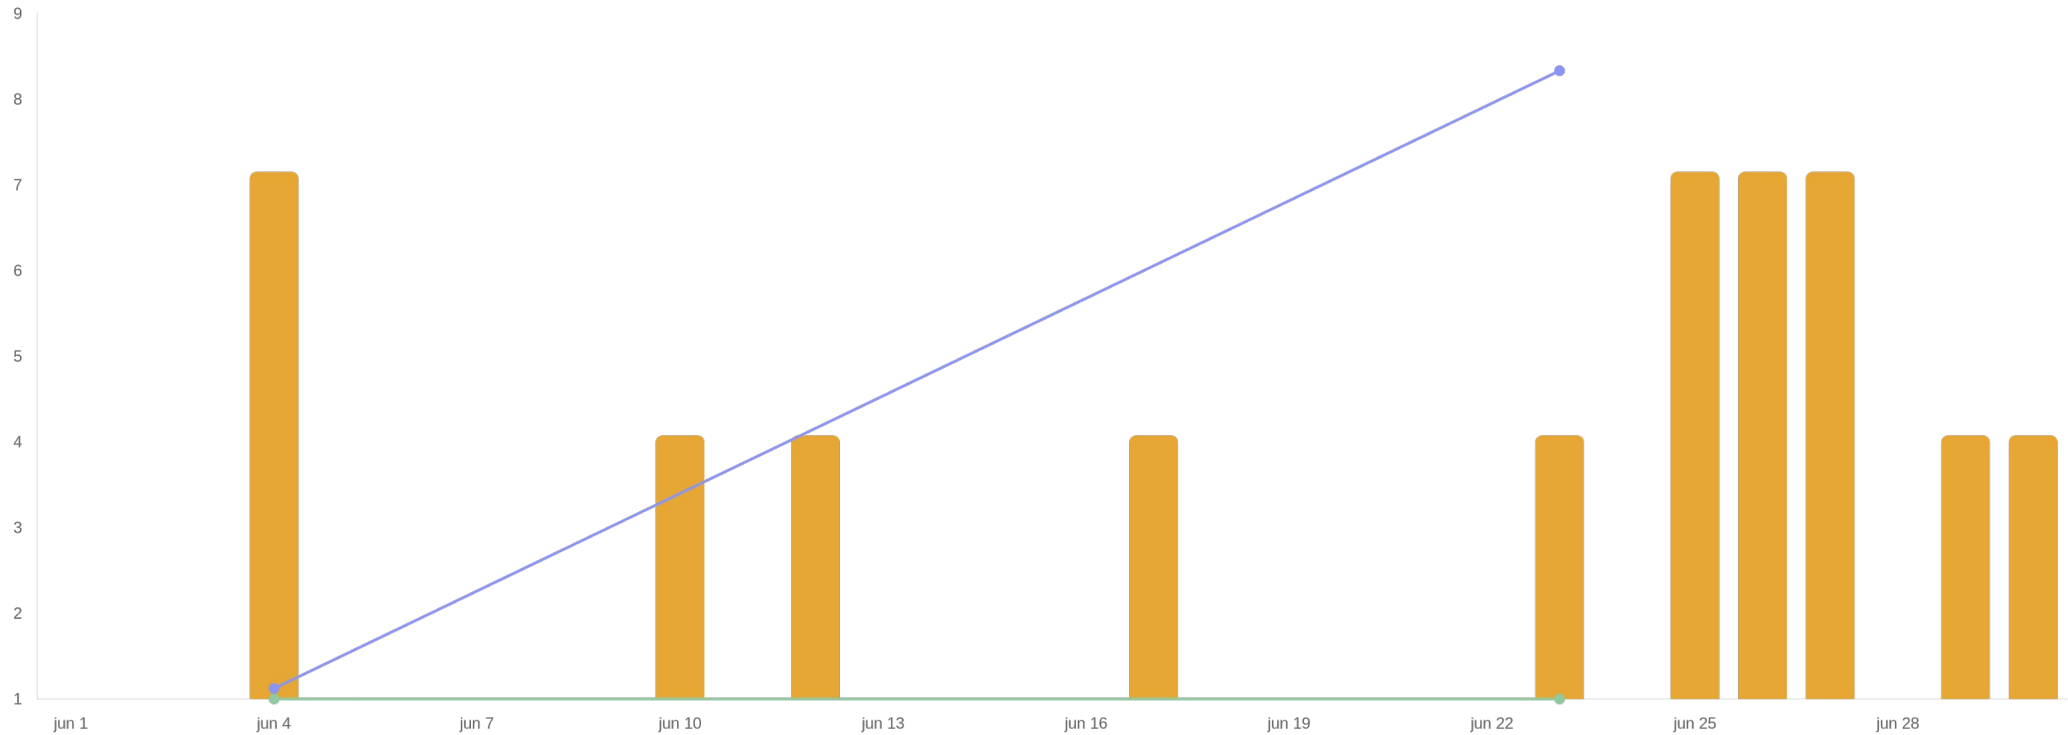

Publicaciones en el periodo

Robotics Galu_

01 jun 26 - 30 jun 26

metricool