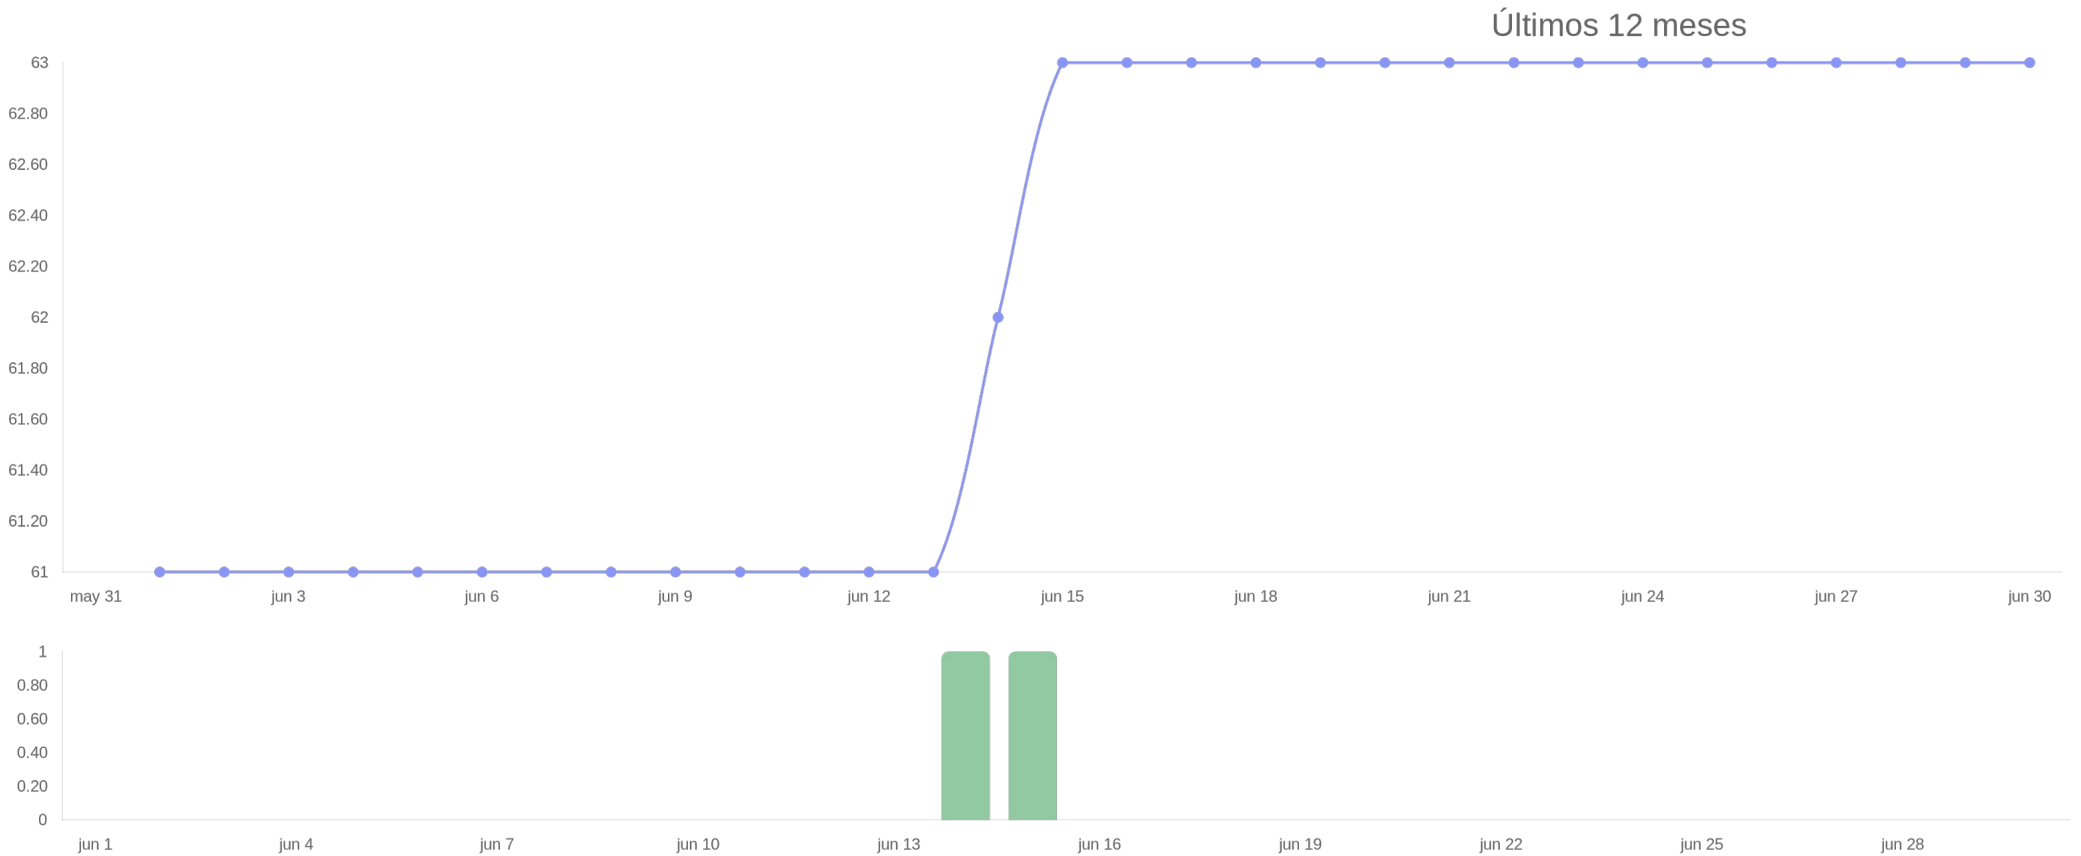

Crecimiento de la comunidad

Robotics Galu_

63 +3.28% Seguidores	2 Balance de seguidores	0 Posts

01 jun 26 - 30 jun 26

metricool