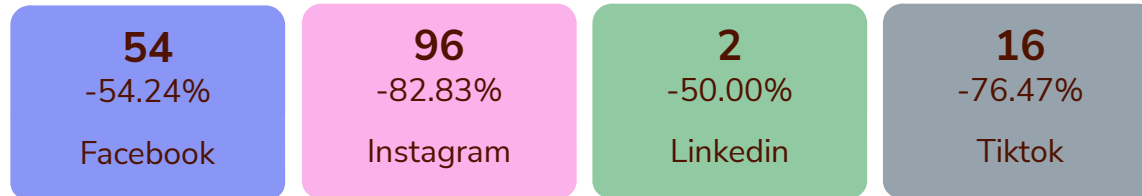

Robotics Galu