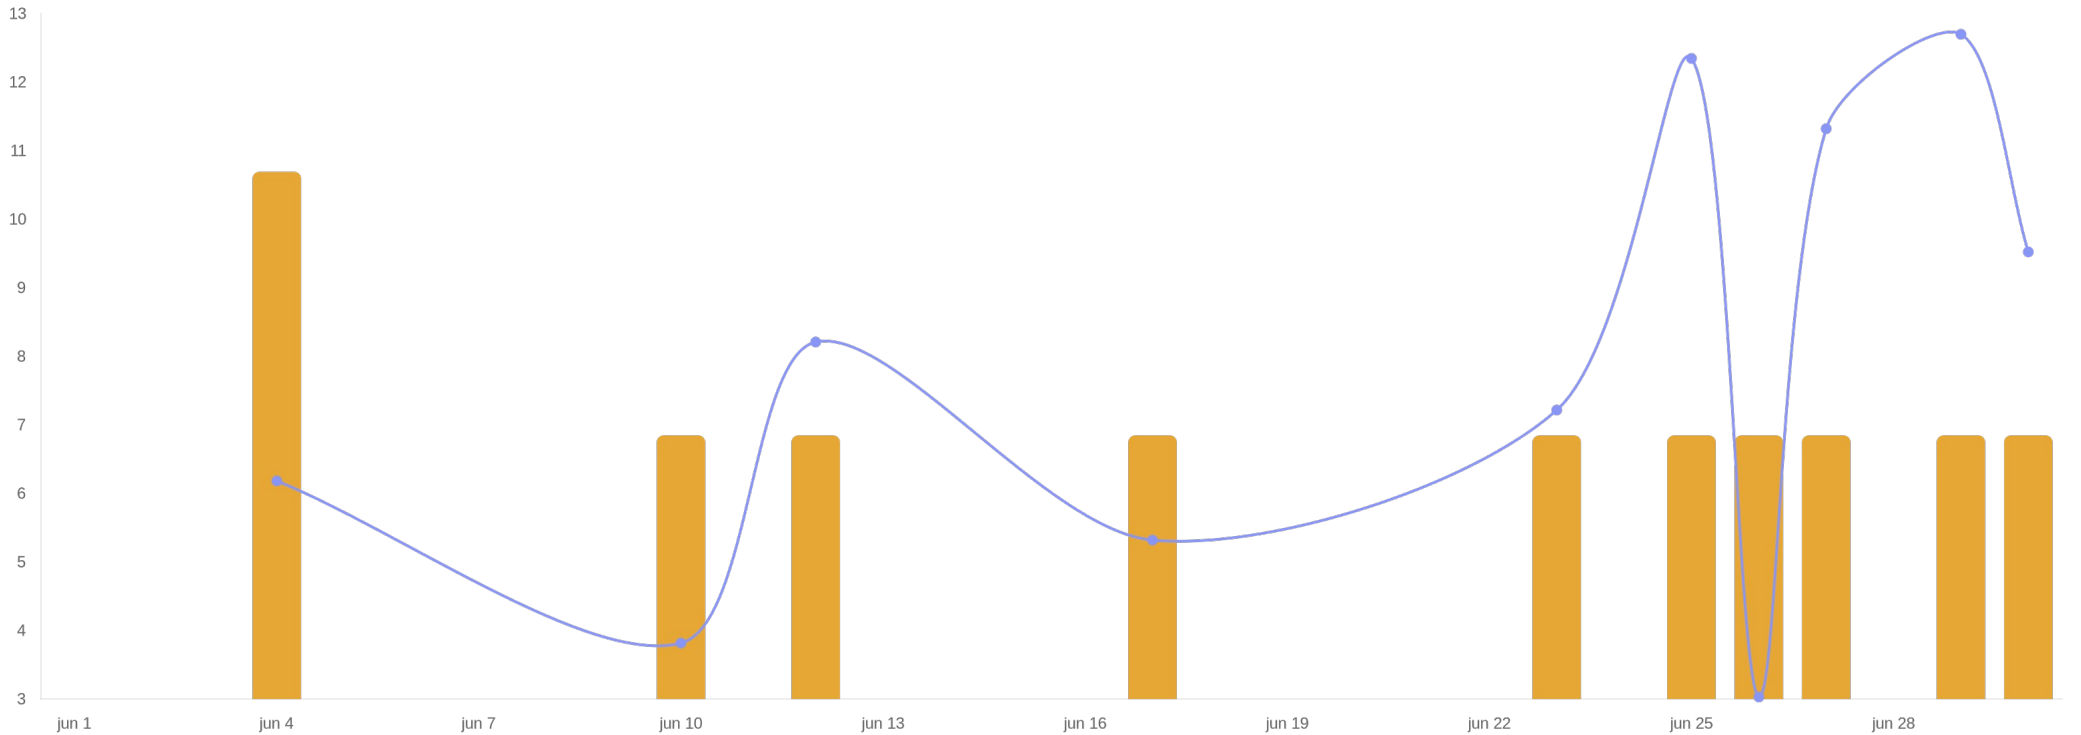

Publicaciones en el periodo

roboticsgalu_

7.15 +46.65% Engagement	11 +0.00% Posts