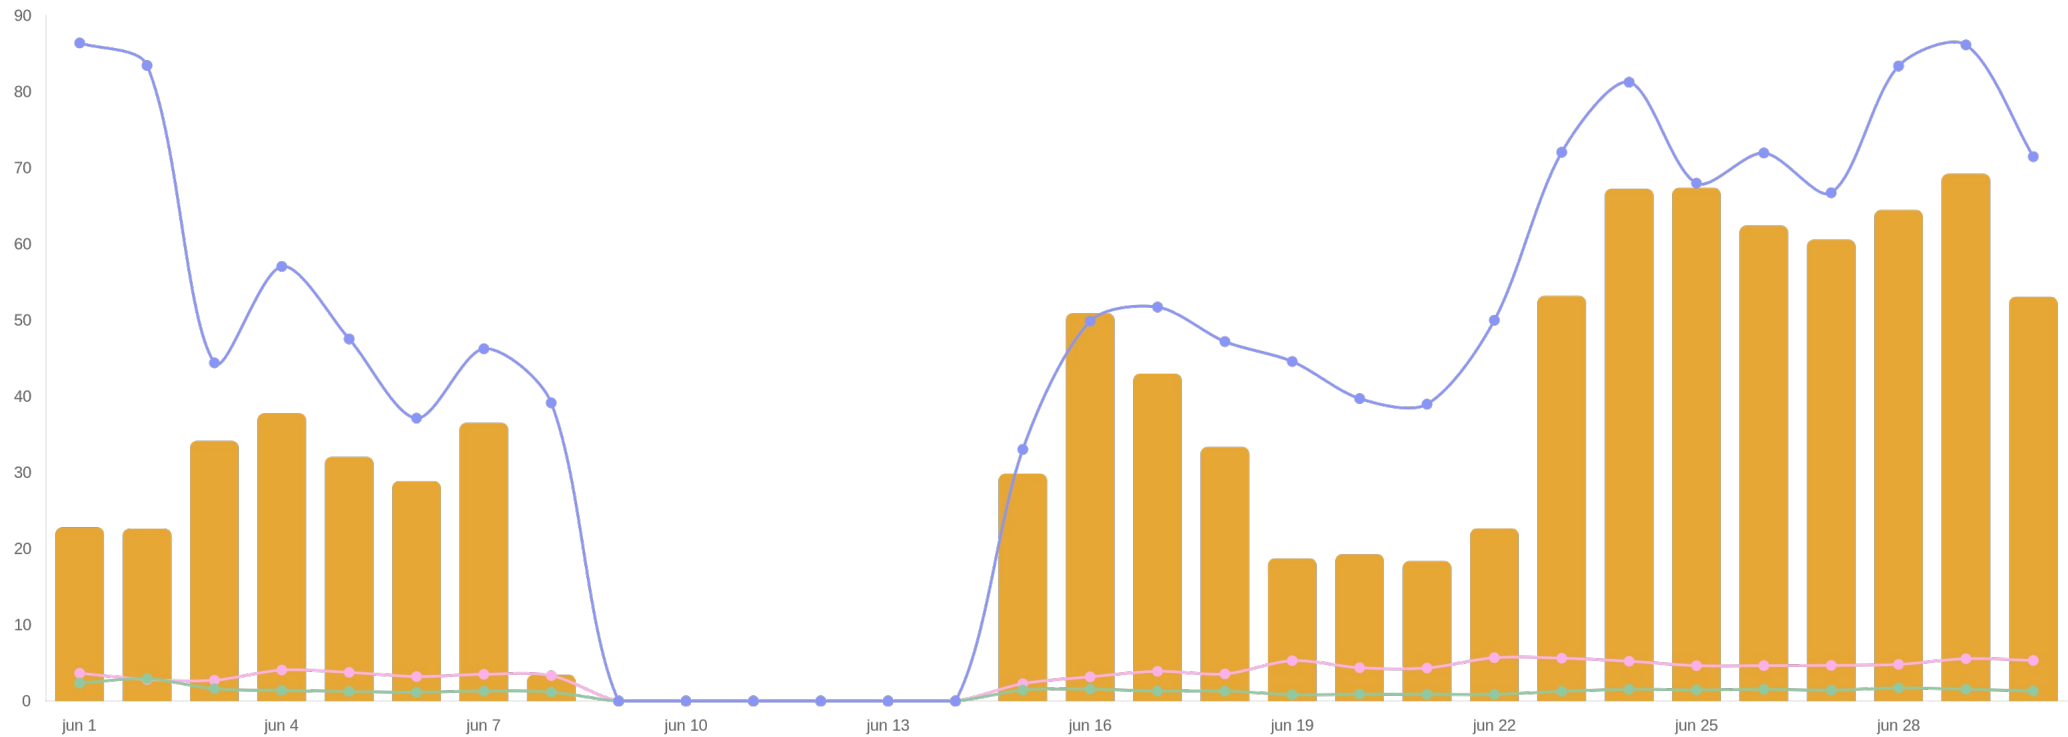

Meta Ads: Rendimiento

ROBOTICS GALU

metricool