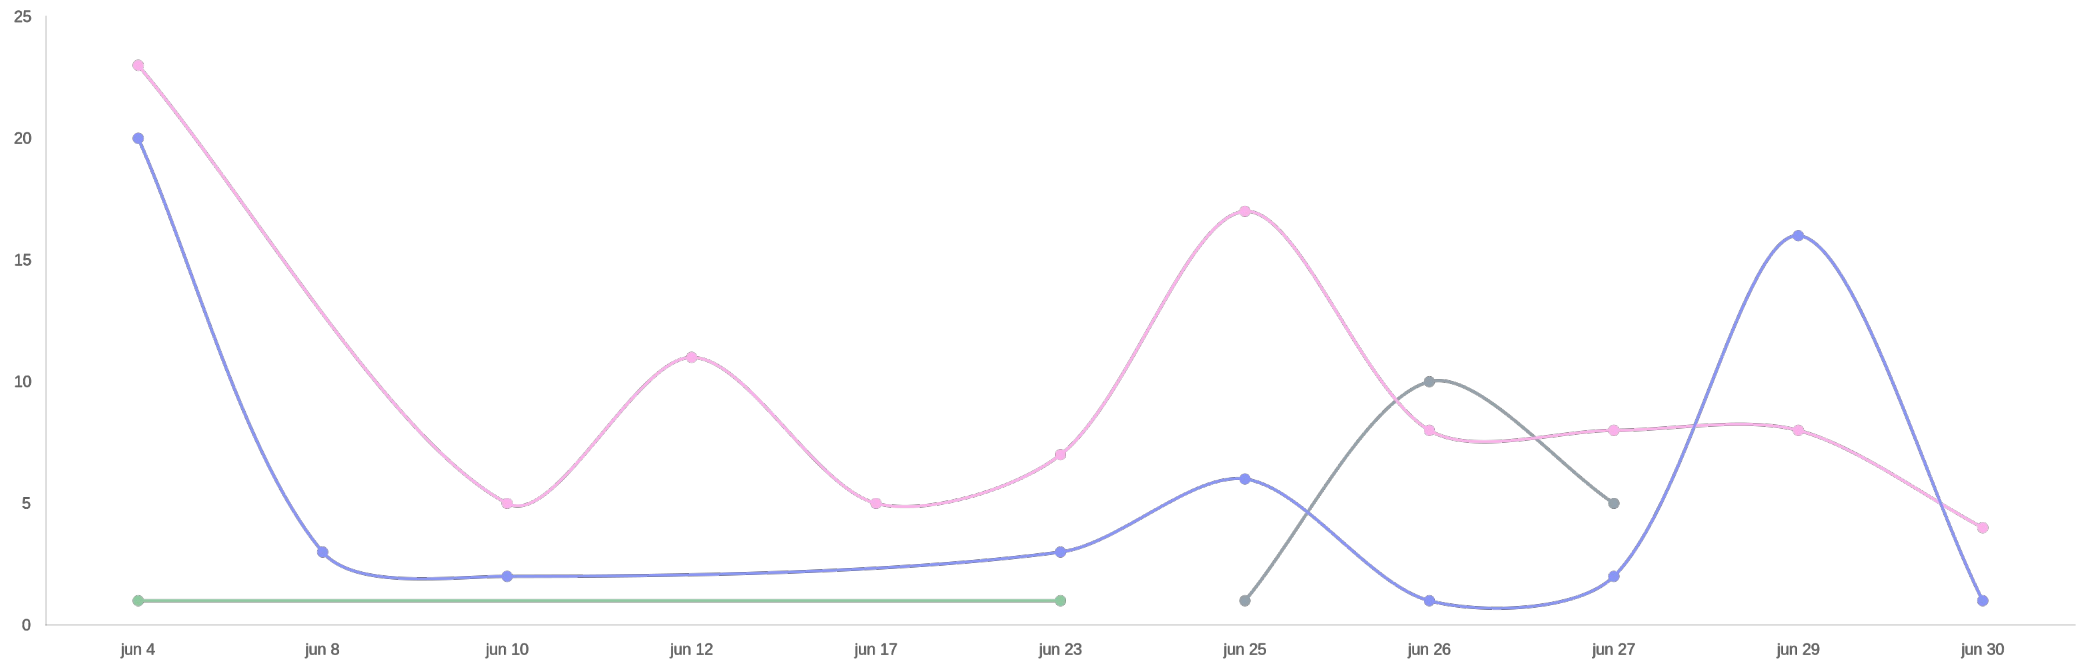

Robotics Galu