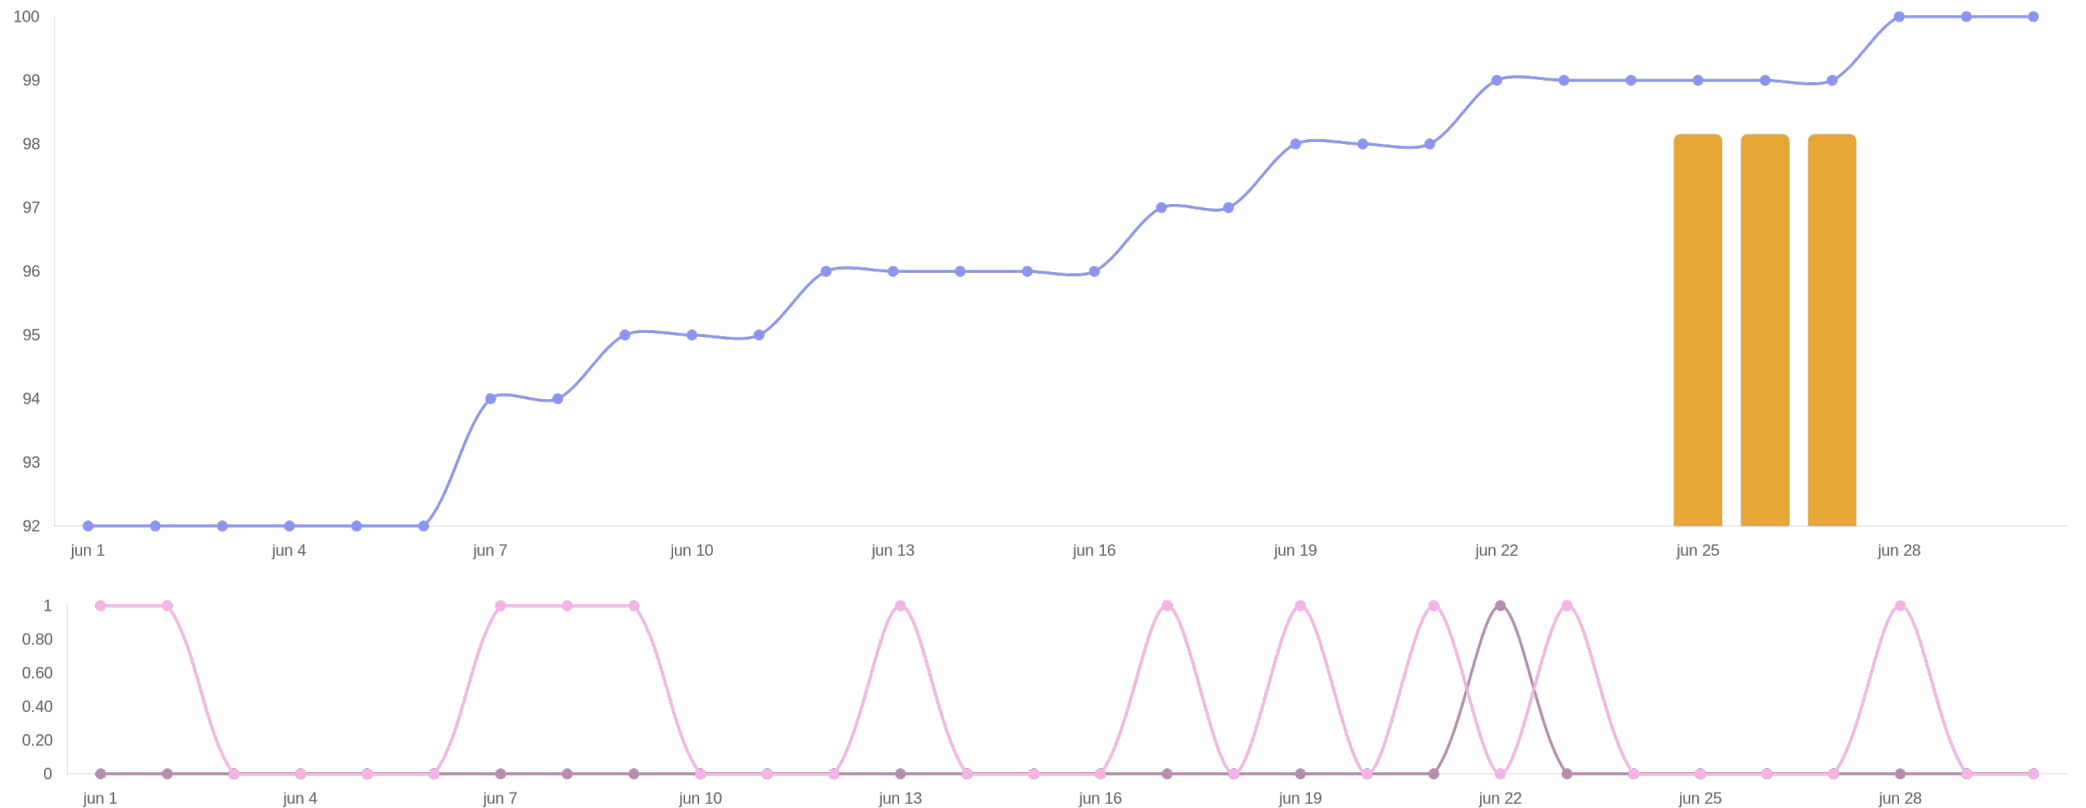

Crecimiento de la comunidad

🎵 Roboticsgalu_

01 jun 26 - 30 jun 26

metricool