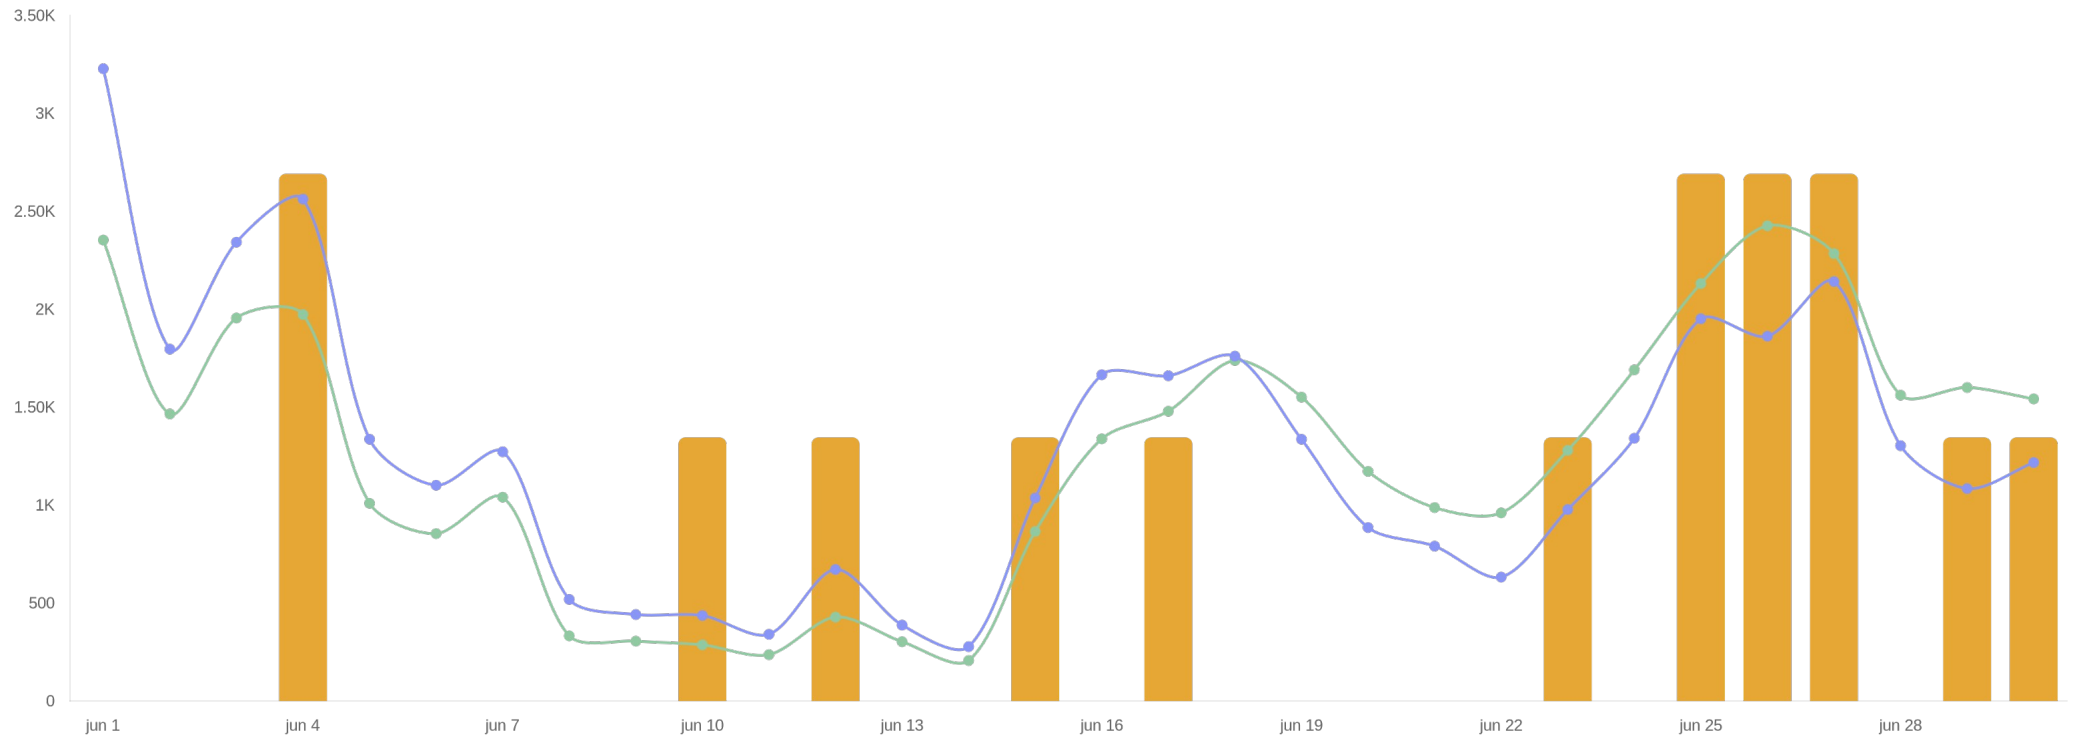

Alcance promedio por día

roboticsgalu_

38.38K

-2.32%

Visualizaciones

1245.90

+7.51%

Alcance promedio
por día

15

-11.76%

Contenido total

01 jun 26 - 30 jun 26

metricool