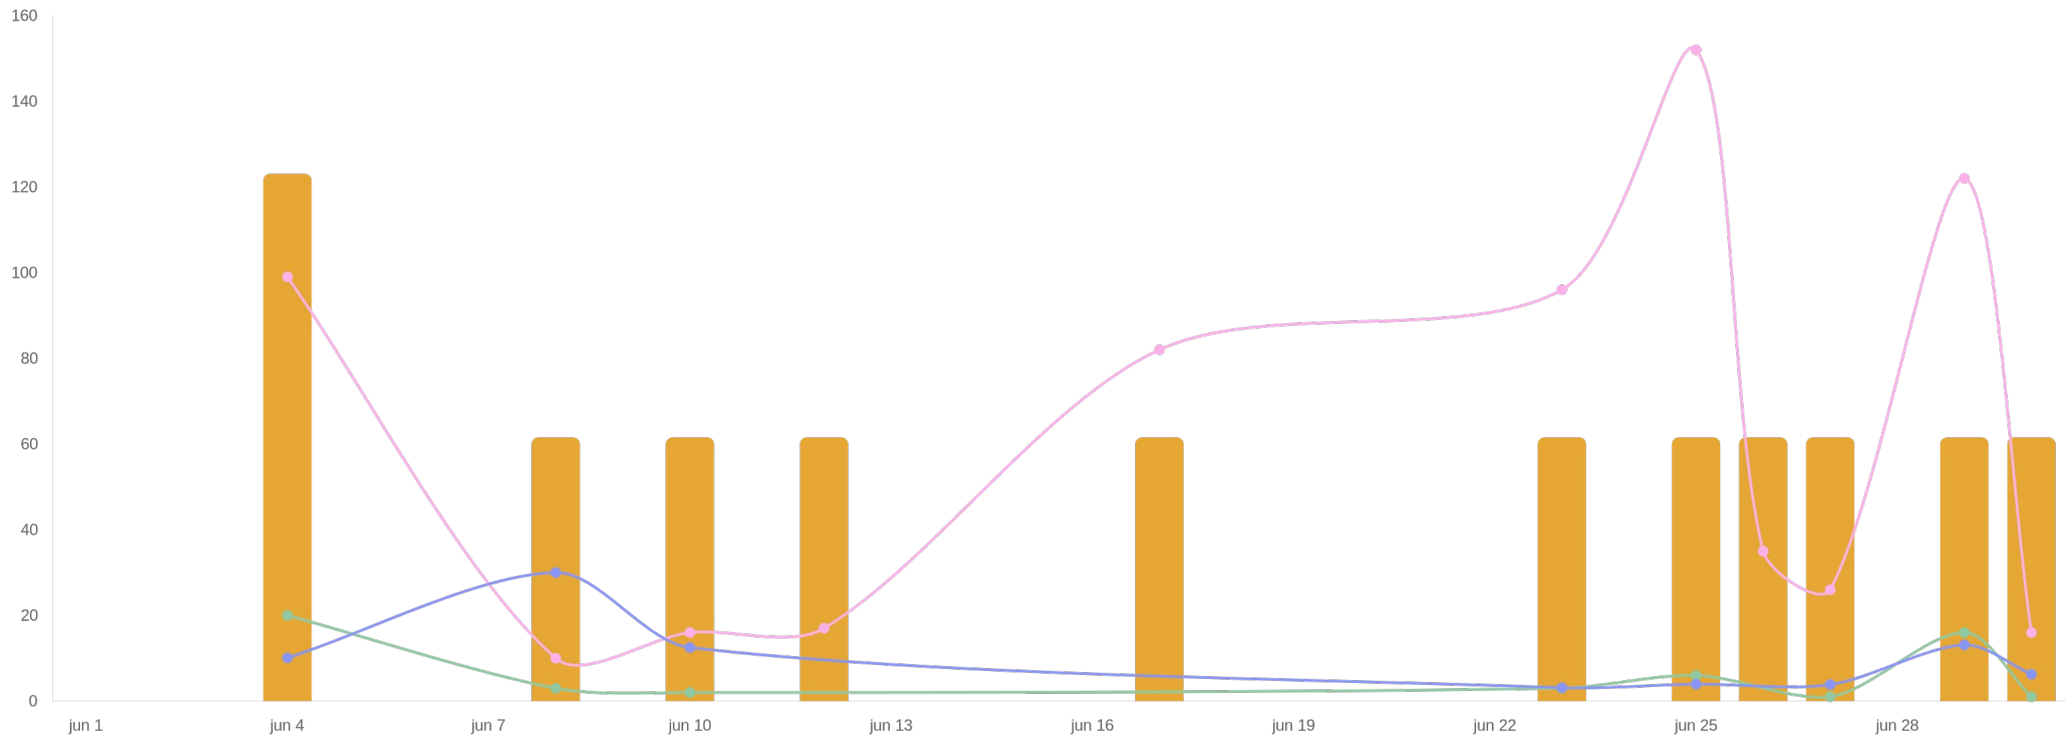

Publicaciones en el periodo

f Robotics Galu

01 jun 26 - 30 jun 26

metricool