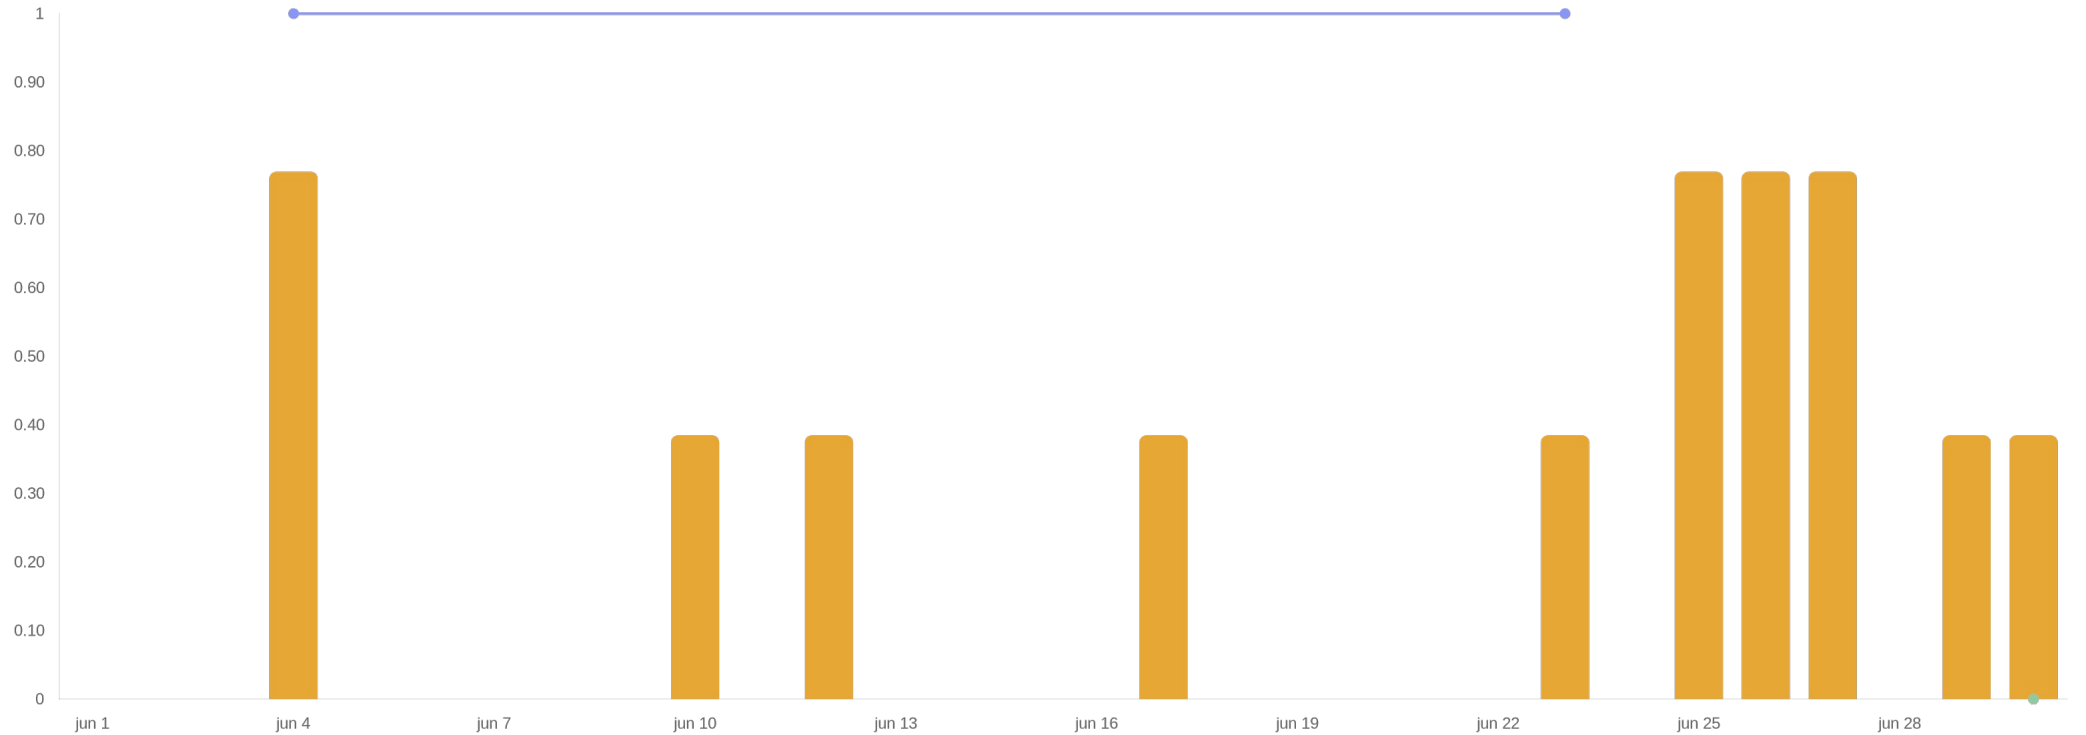

Interacciones en publicaciones del periodo

Robotics Galu_

01 jun 26 - 30 jun 26