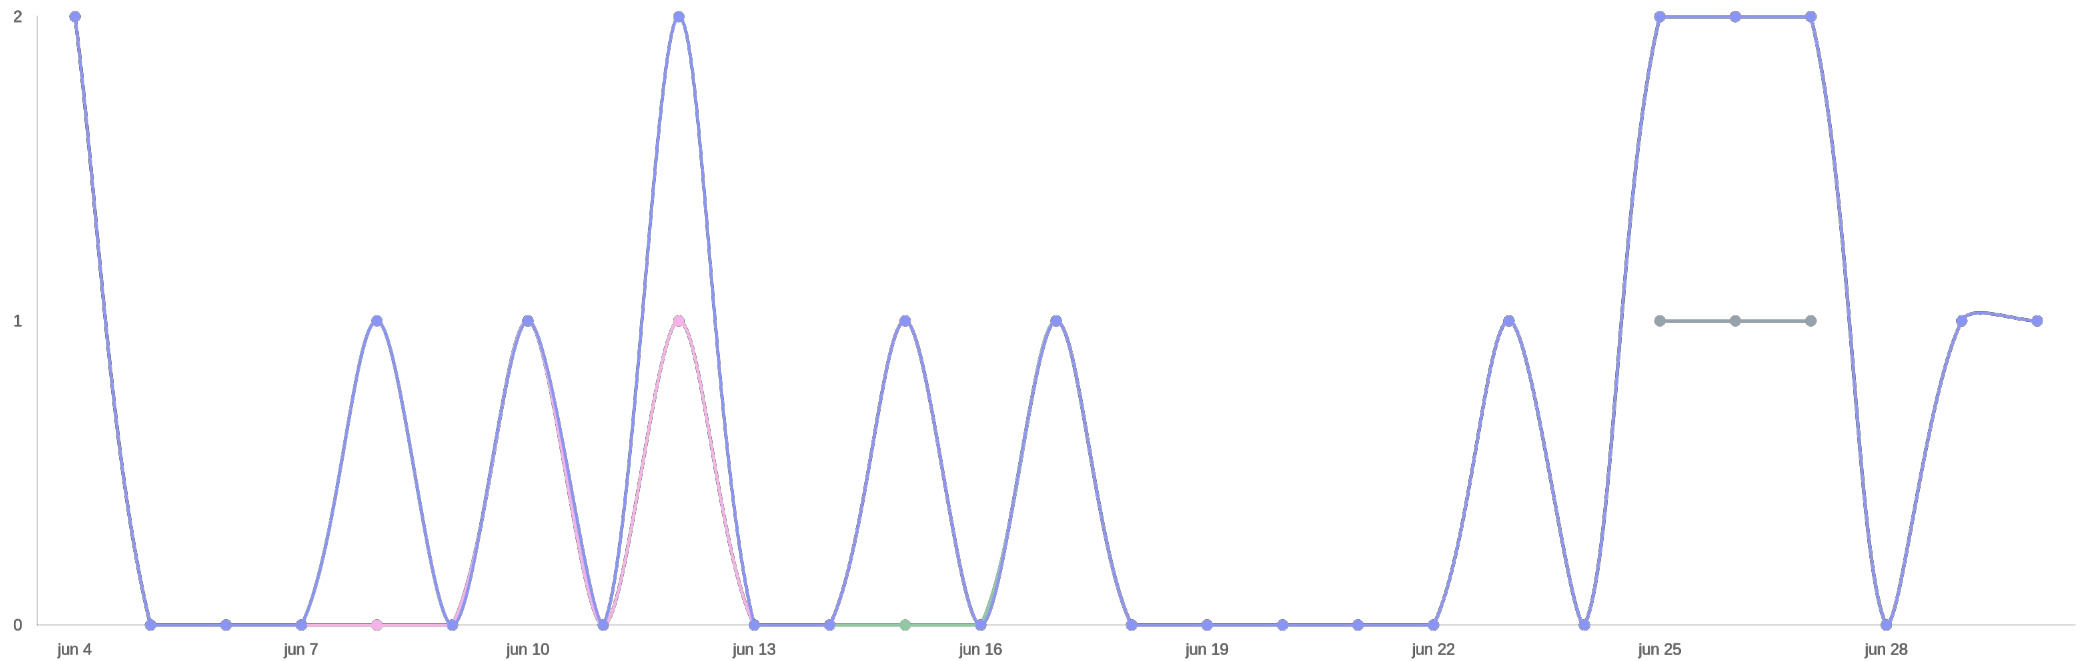

📅 Robotics Galu