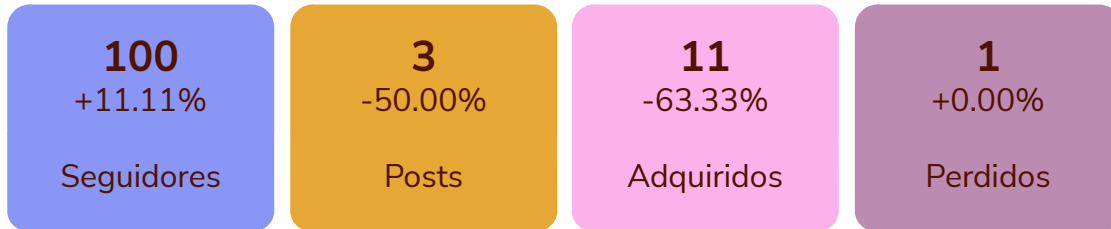

Crecimiento de la comunidad

🎵 Roboticsgalu_

01 jun 26 - 30 jun 26

metricool