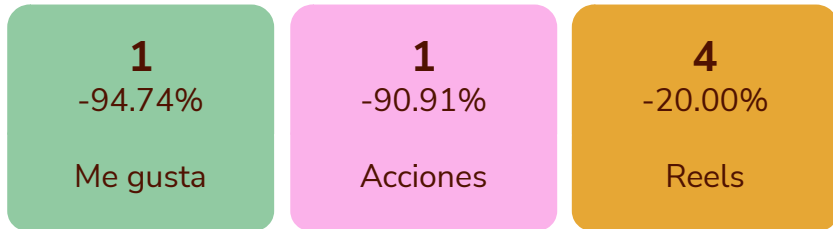

Interacciones en reels del periodo

Robotics Galu

01 jun 26 - 30 jun 26