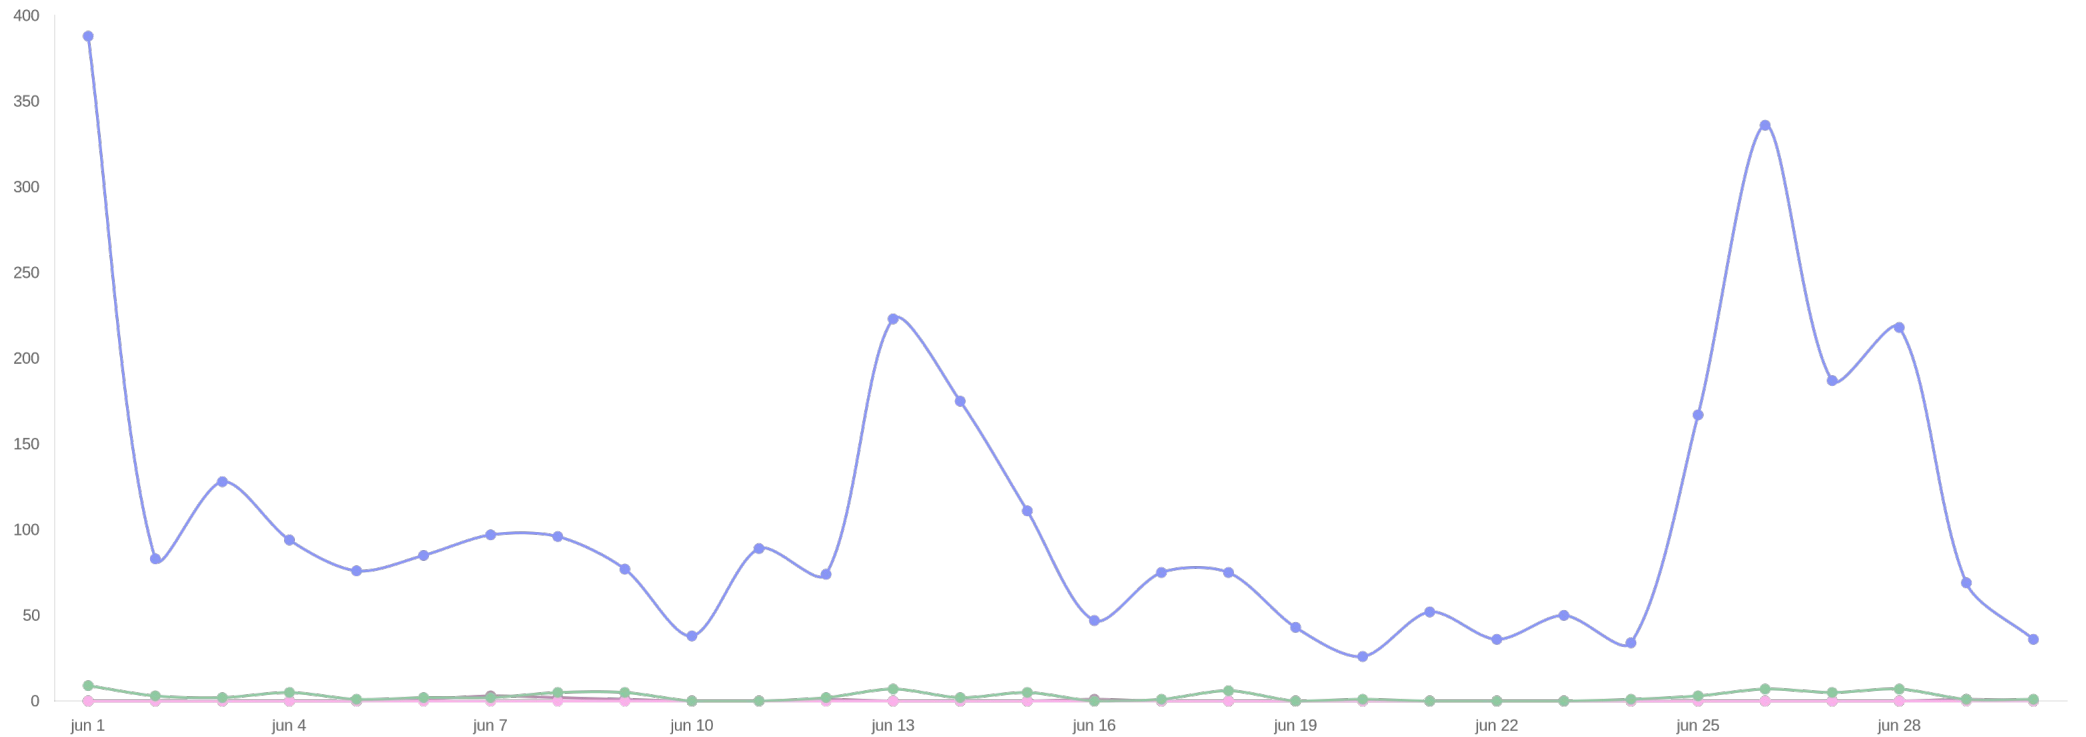

Publicaciones vistas en el periodo

🎵 Roboticsgalu_

01 jun 26 - 30 jun 26

metricool