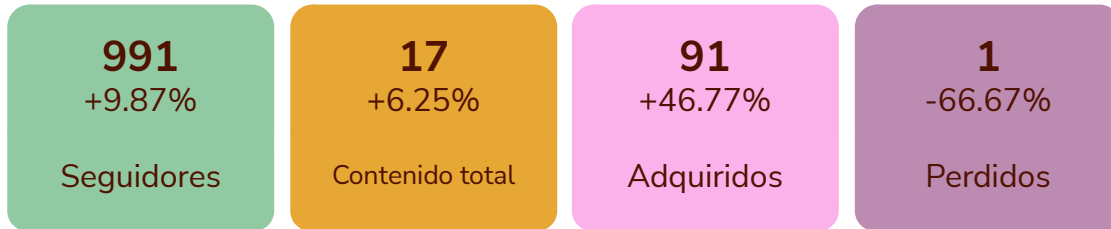

Crecimiento de la comunidad

f Robotics Galu

01 jun 26 - 30 jun 26

metricool