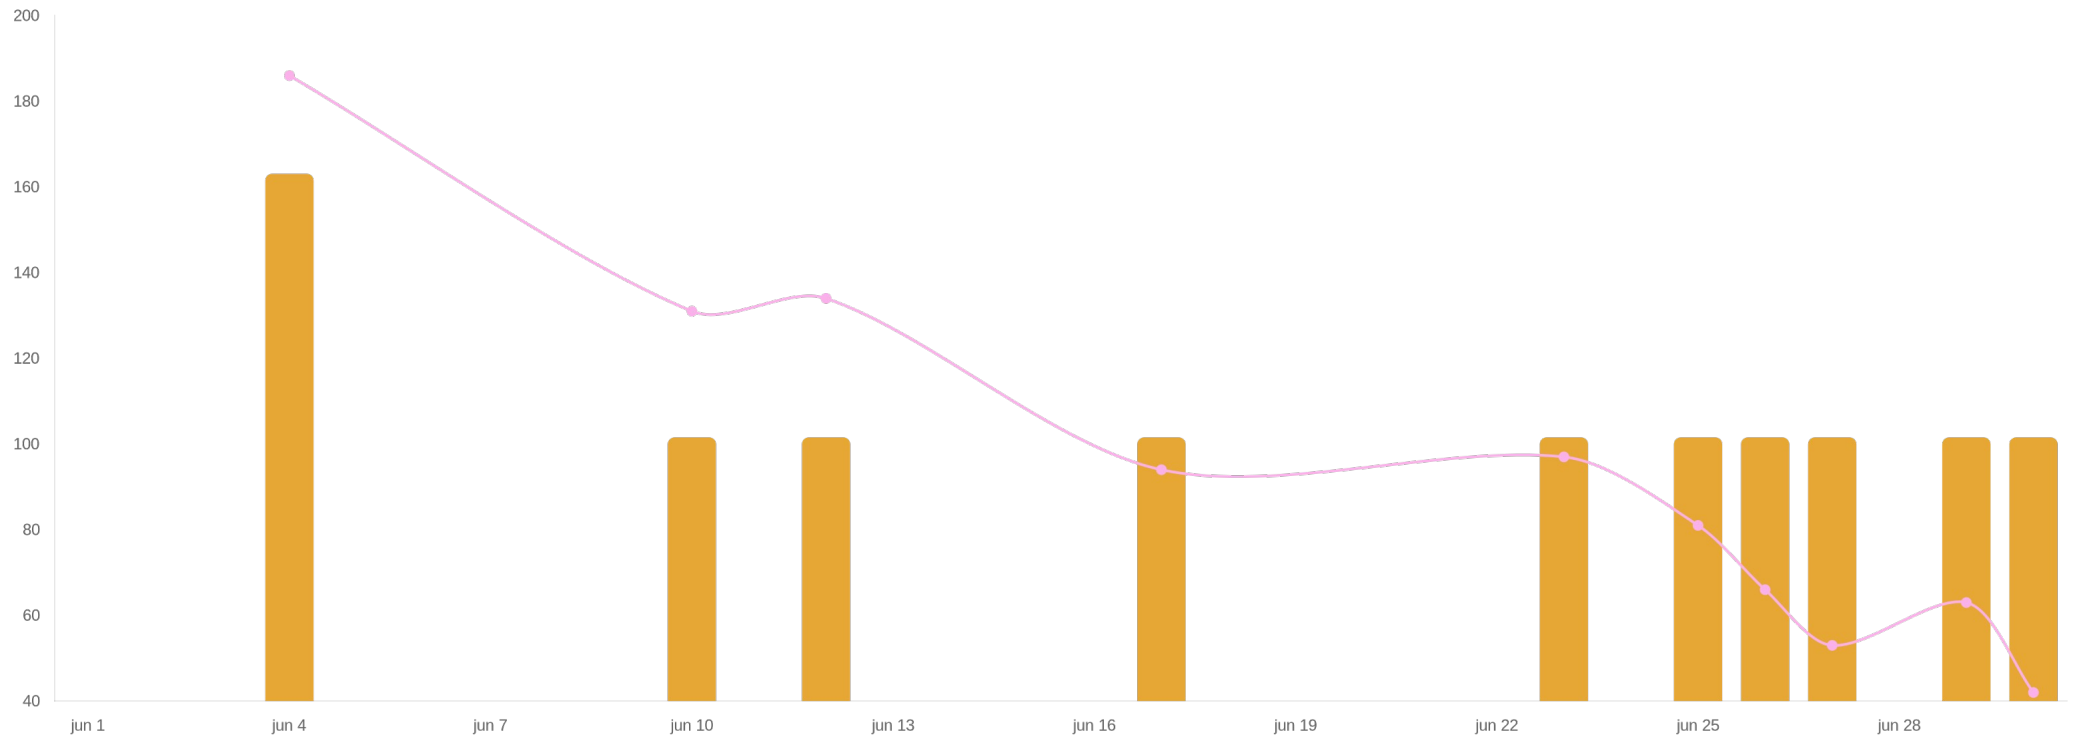

Alcance en publicaciones del periodo

roboticsgalu_

103
-30.96%
Alcance promedio por post

11
+0.00%
Posts

01 jun 26 - 30 jun 26

metricool