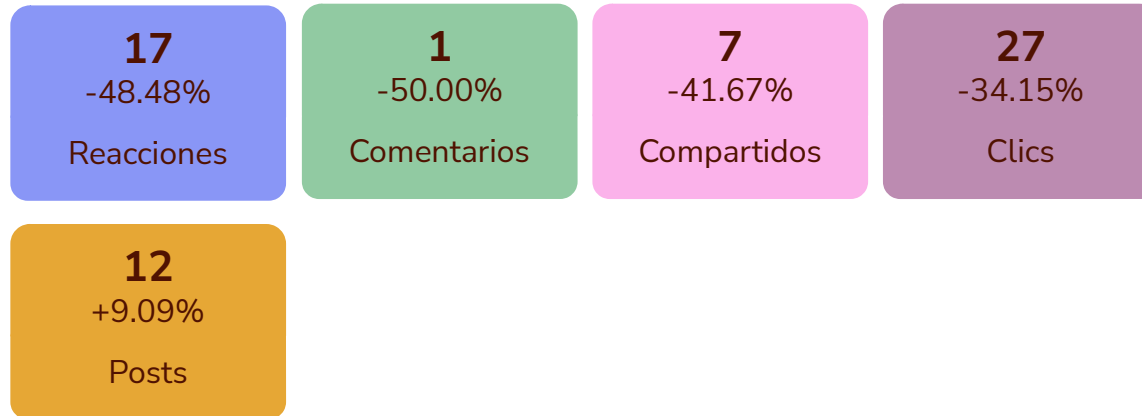

# Publicaciones en el periodo

f Robotics Galu

01 jun 26 - 30 jun 26

metricool

# Interacciones en publicaciones del periodo

 Robotics Galu

01 jun 26 - 30 jun 26