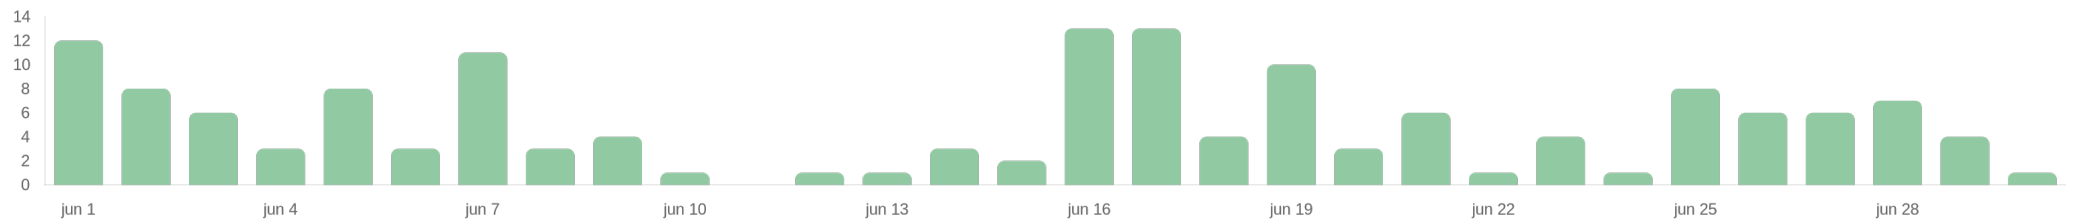

Crecimiento de la comunidad

roboticsgalu_

01 jun 26 - 30 jun 26

metricool