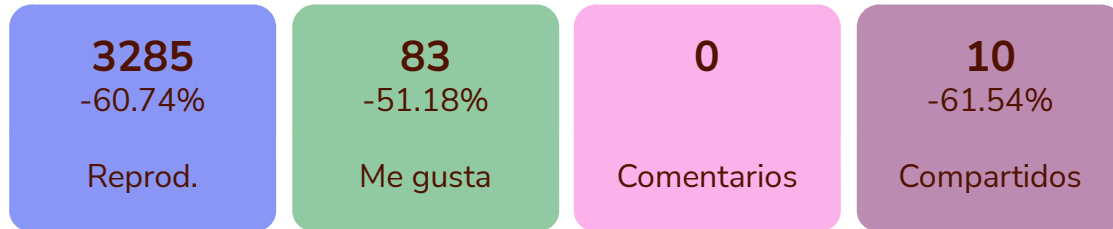

Publicaciones vistas en el periodo

🎵 Roboticsgalu_

01 jun 26 - 30 jun 26

metricool