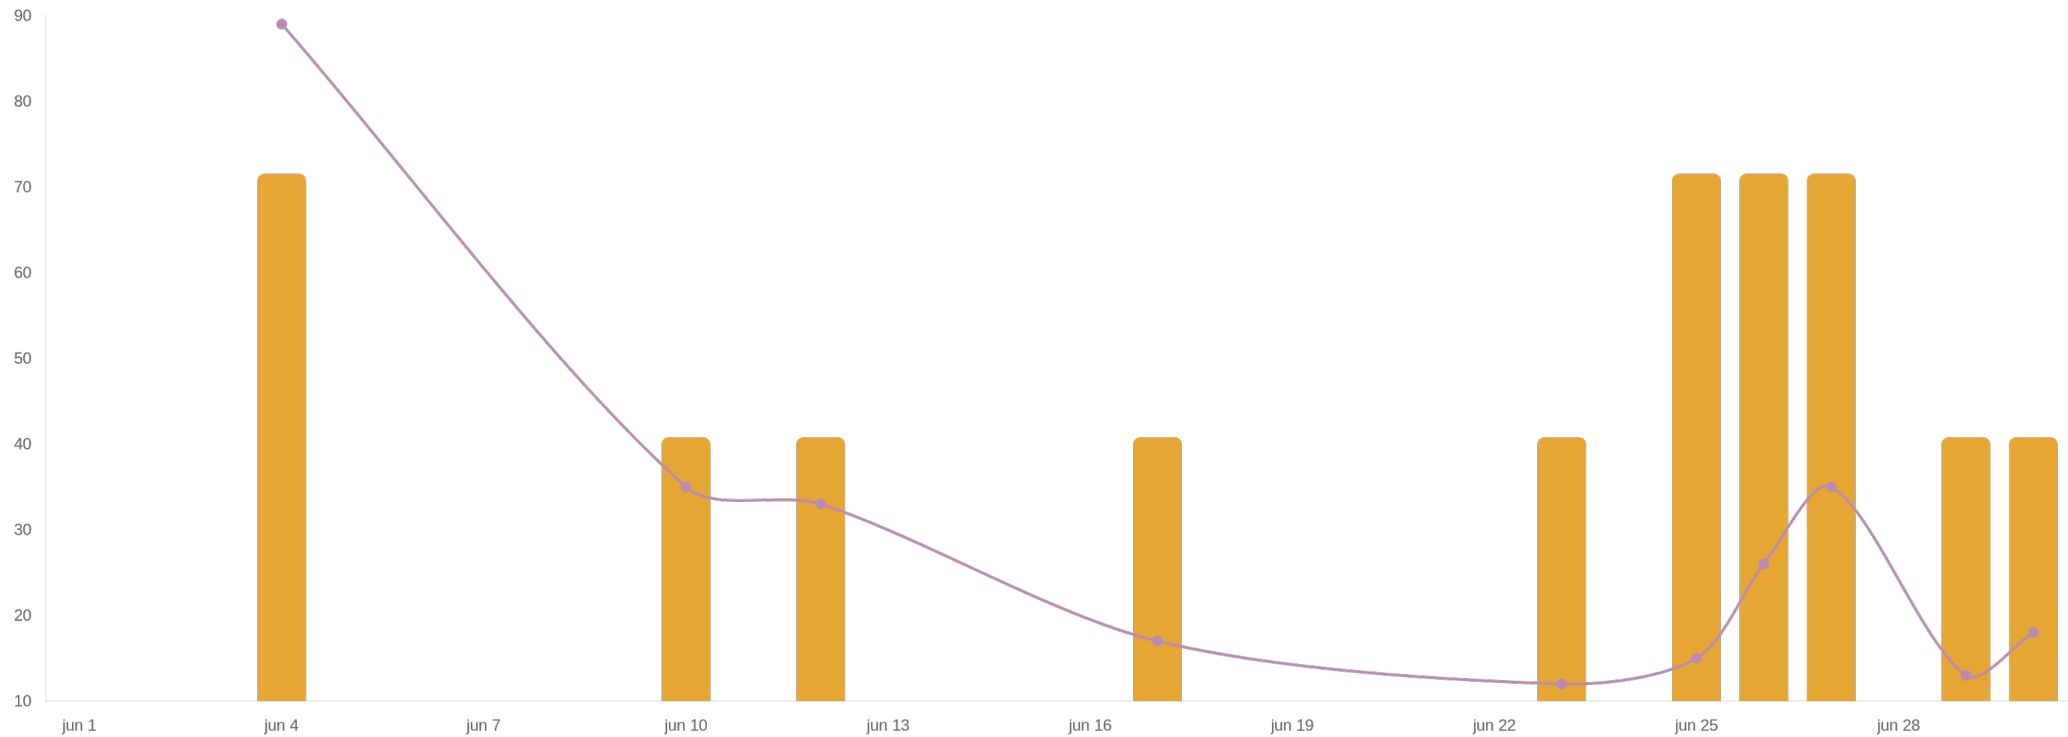

Impresiones en posts del periodo

Robotics Galu_

293 +18.62% Impresiones	14 +0.00% Posts

01 jun 26 - 30 jun 26

metricool