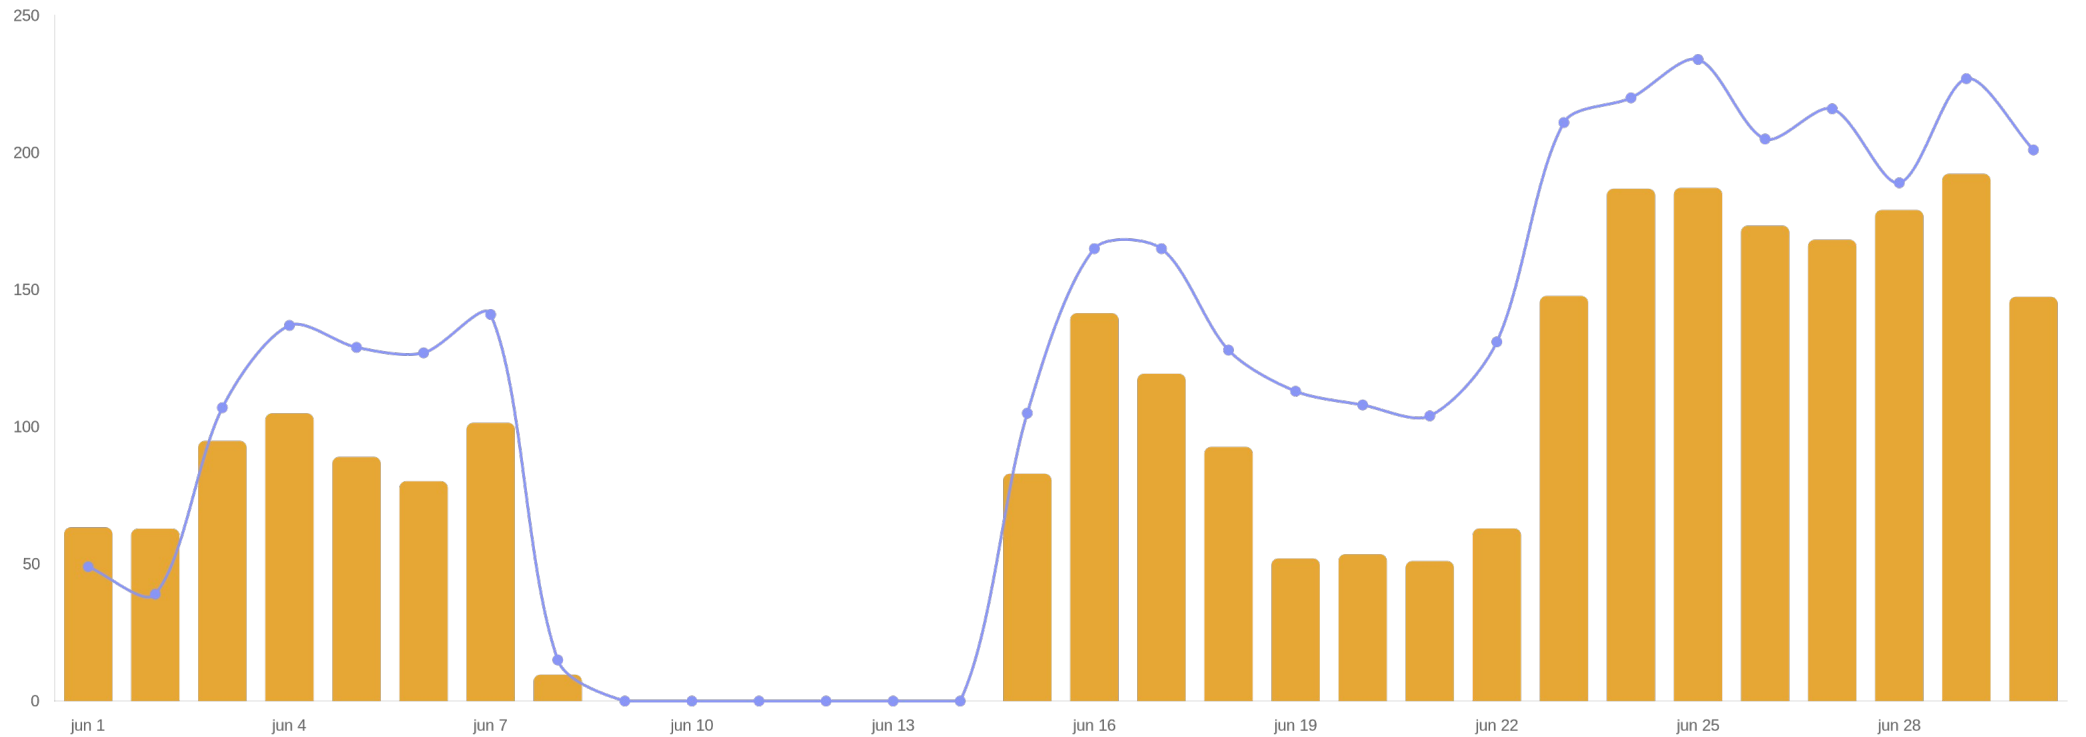

Meta Ads: Resultados

ROBOTICS GALU

3466 -44.96% Clics	4833.94 -38.22% Gasto

01 jun 26 - 30 jun 26

metricool