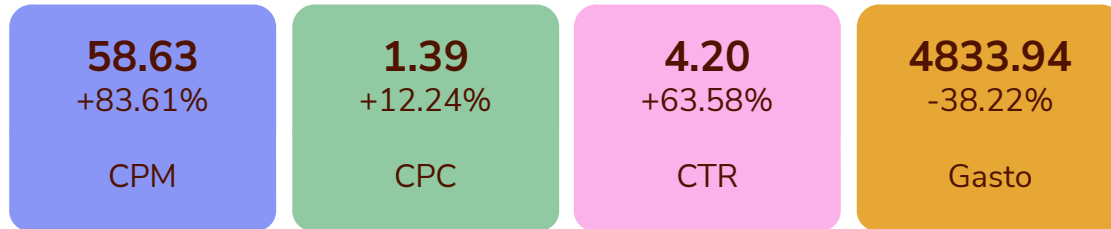

Meta Ads: Rendimiento

ROBOTICS GALU

metricool