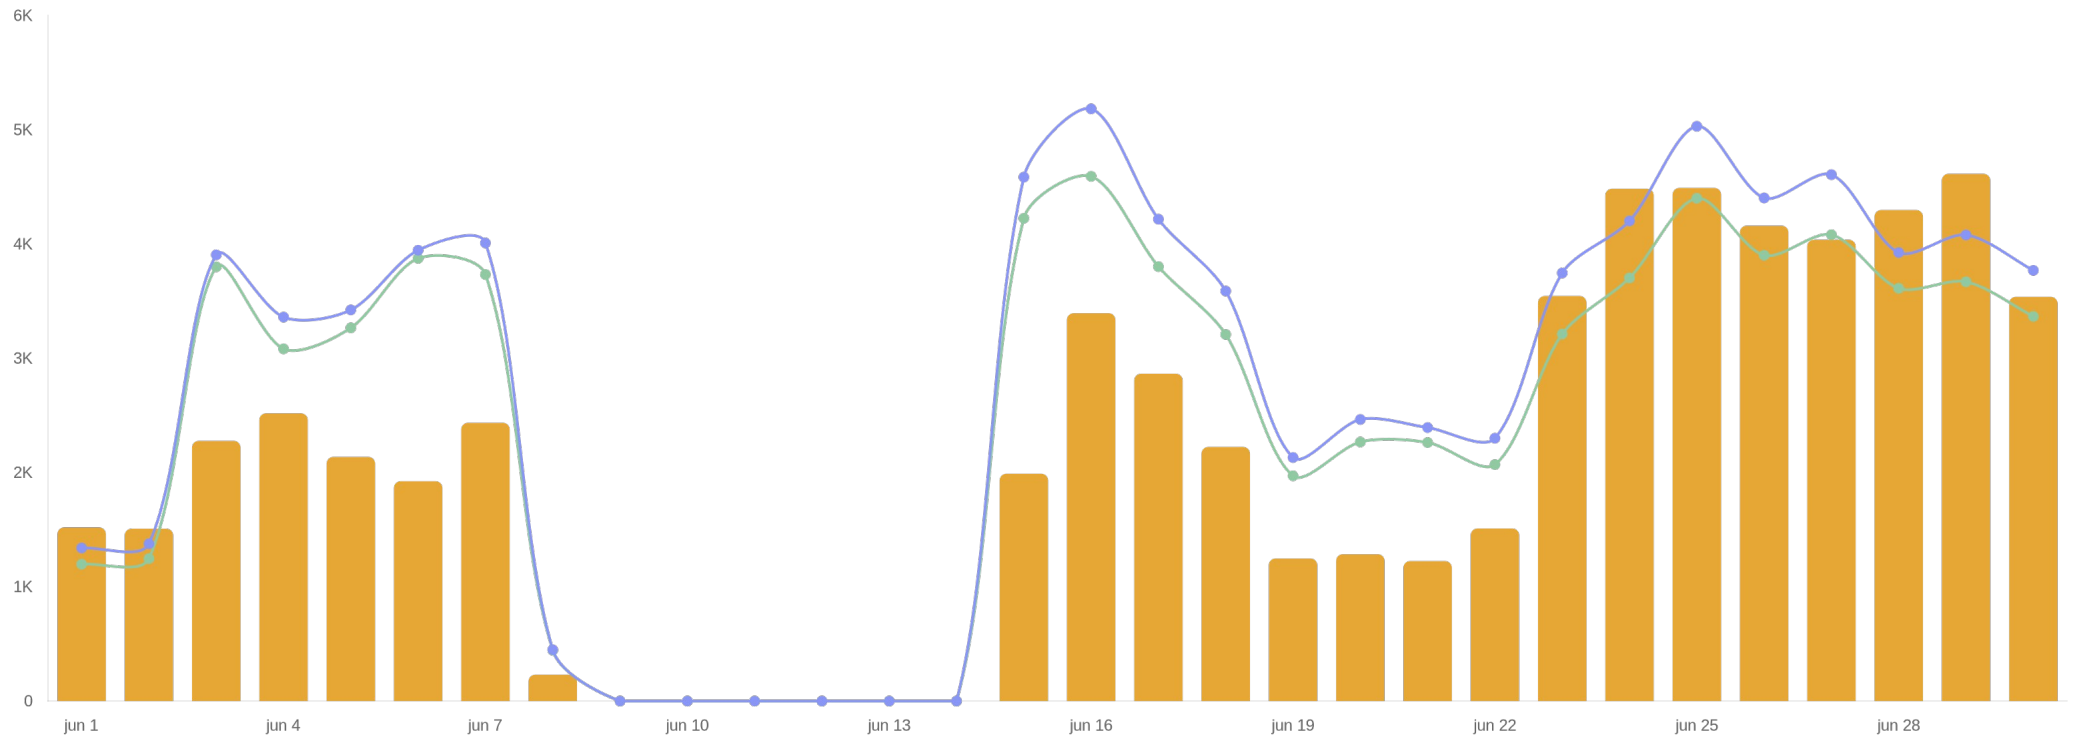

Meta Ads: Alcance

ROBOTICS GALU

82.45K

-66.35%

Impresiones

51.67K

-71.17%

Alcance

4833.94

-38.22%

Gasto

01 jun 26 - 30 jun 26

metricool