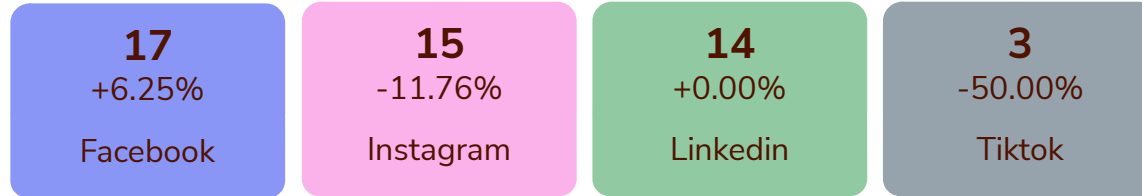

📅 Robotics Galu